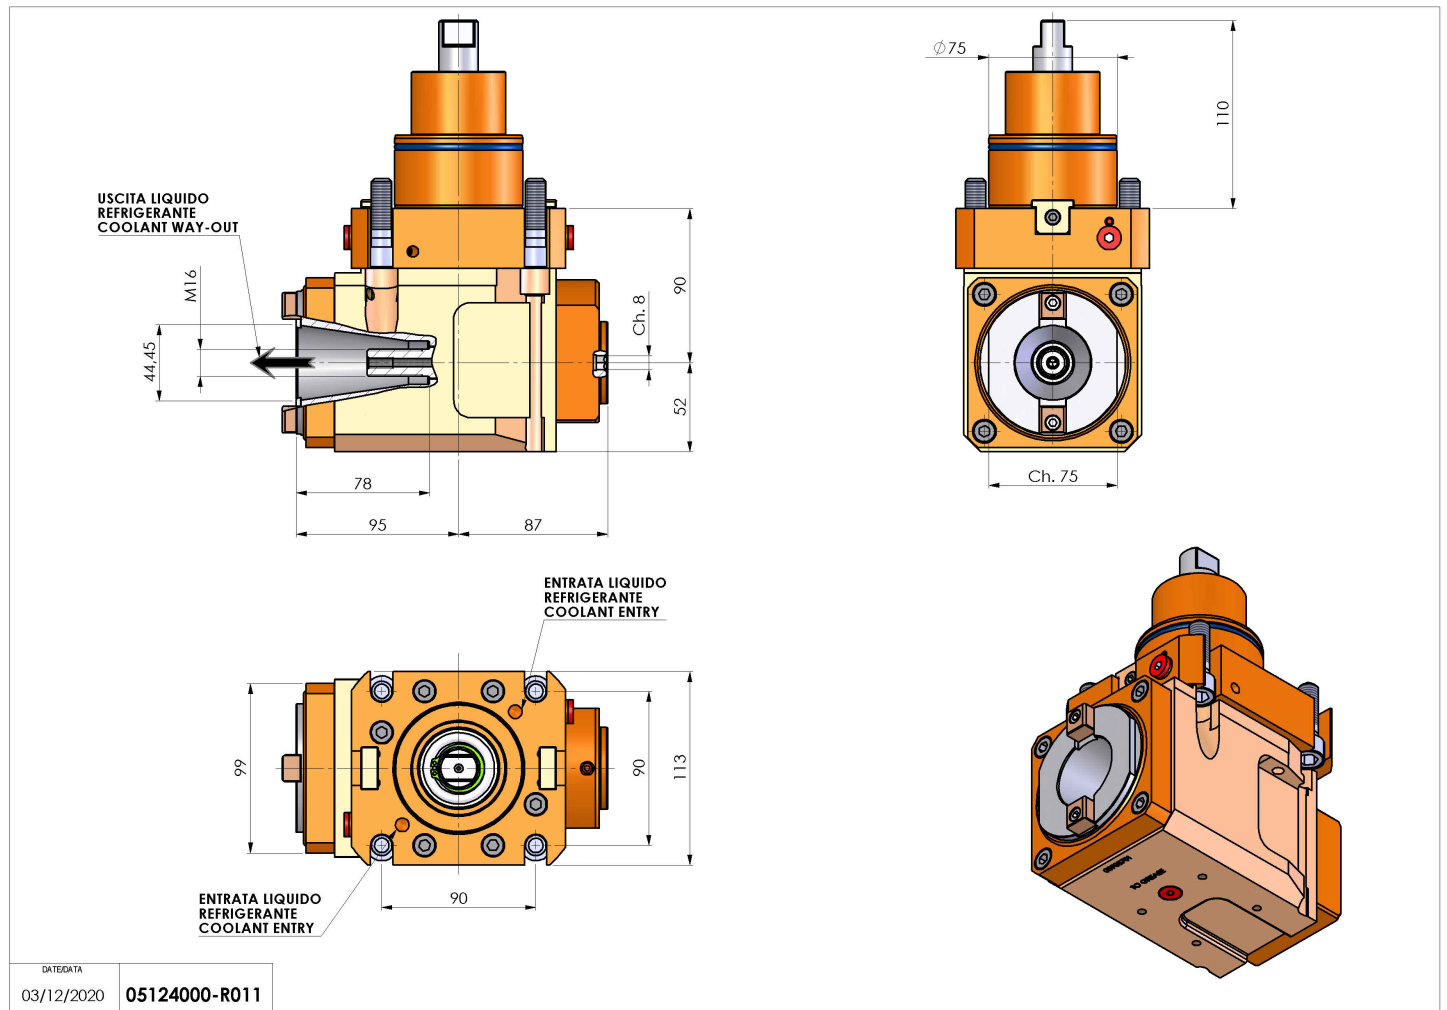

# 05124000 - LT-A BMT75 ISOBT40 LR RF H90DW

<b>Tipo</b>	LT-A Portautensili angolare a 90°
<b>Attacco</b>	BMT 75
<b>Uscita utensile</b>	Uscita cambio rapido ISO-BT40
<b>Raffreddamento</b>	Refrigerazione interna
<b>Senso di rotazione</b>	r1 ↻ r2 ↻
<b>Velocità max [1/min]</b>	4000
<b>Coppia max [Nm]</b>	180
<b>Rapporto</b>	1:1
<b>H [mm]</b>	90
<b>H1 [mm]</b>	52
<b>Accessori</b>	N.D.
<b>Note</b>	N.D.
<b>Note per il montaggio</b>	Può avere delle limitazioni per alcune installazioni

Verificare sempre gli ingombri del portautensile in torretta

DATE/ATA  
03/12/2020 **05124000-R011**

Salvo modifiche tecniche