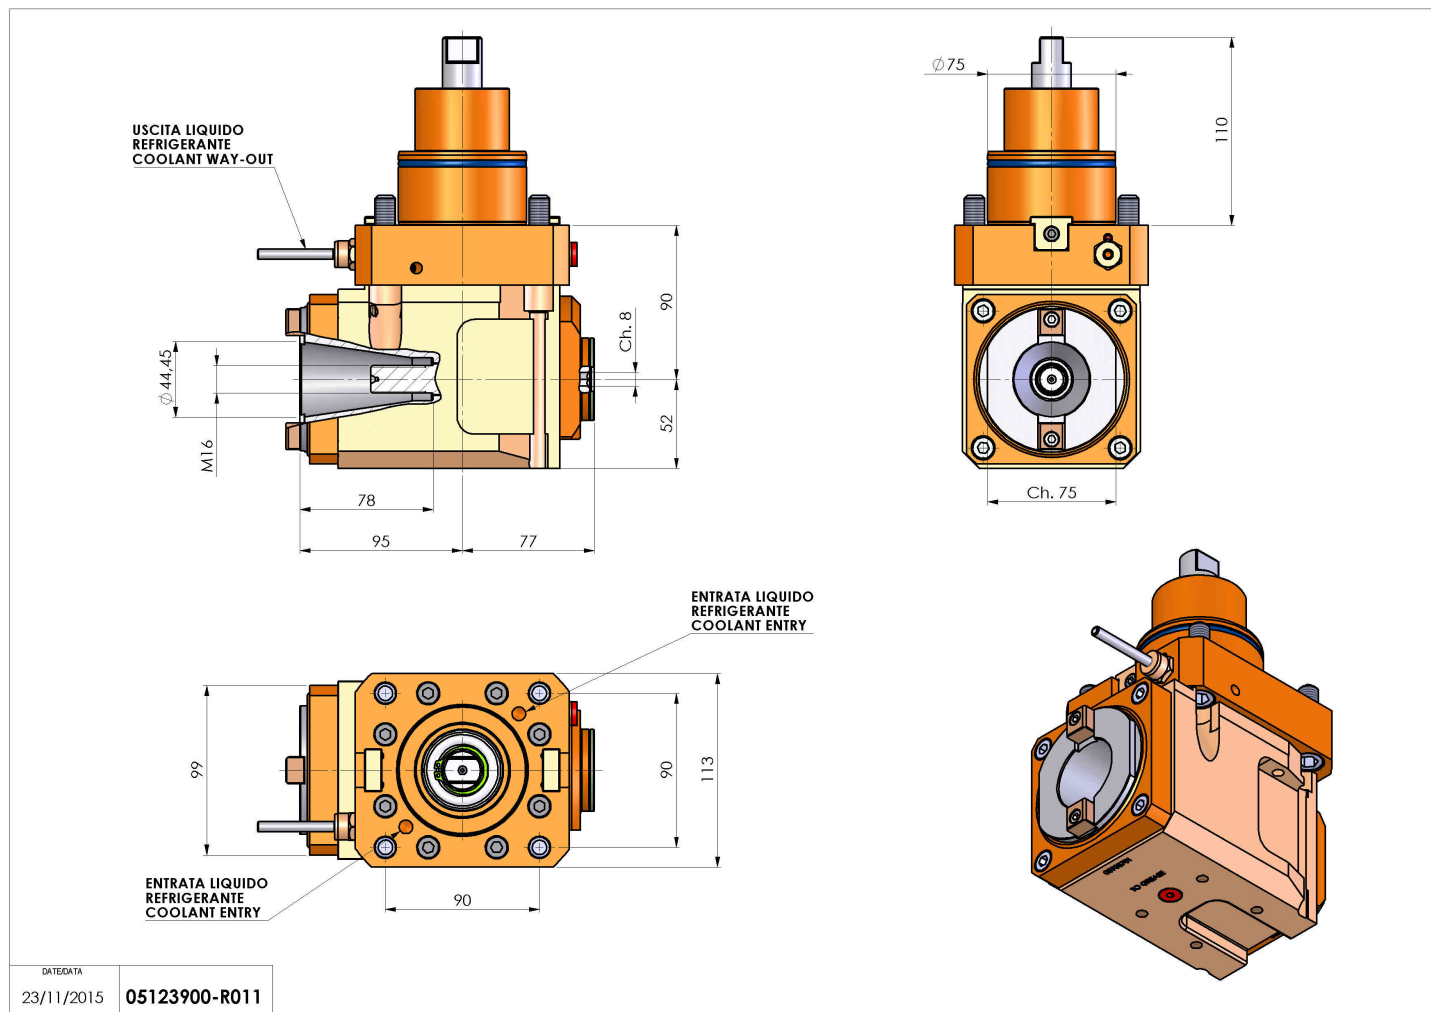

05123900 - LT-A BMT75 ISOBT40 L-R H90 DW

Tipo	LT-A Portautensili angolare a 90°
Attacco	BMT 75
Uscita utensile	Uscita cambio rapido ISO-BT40
Raffreddamento	Refrigerazione esterna
Senso di rotazione	r1  r2 
Velocità max [1/min]	4000
Coppia max [Nm]	180
Rapporto	1:1
H [mm]	90
H1 [mm]	52
Accessori	N.D.
Note	N.D.
Note per il montaggio	Può avere delle limitazioni per alcune installazioni

Verificare sempre gli ingombri del portautensile in torretta

Salvo modifiche tecniche

DATE/ATA
23/11/2015 05123900-R011