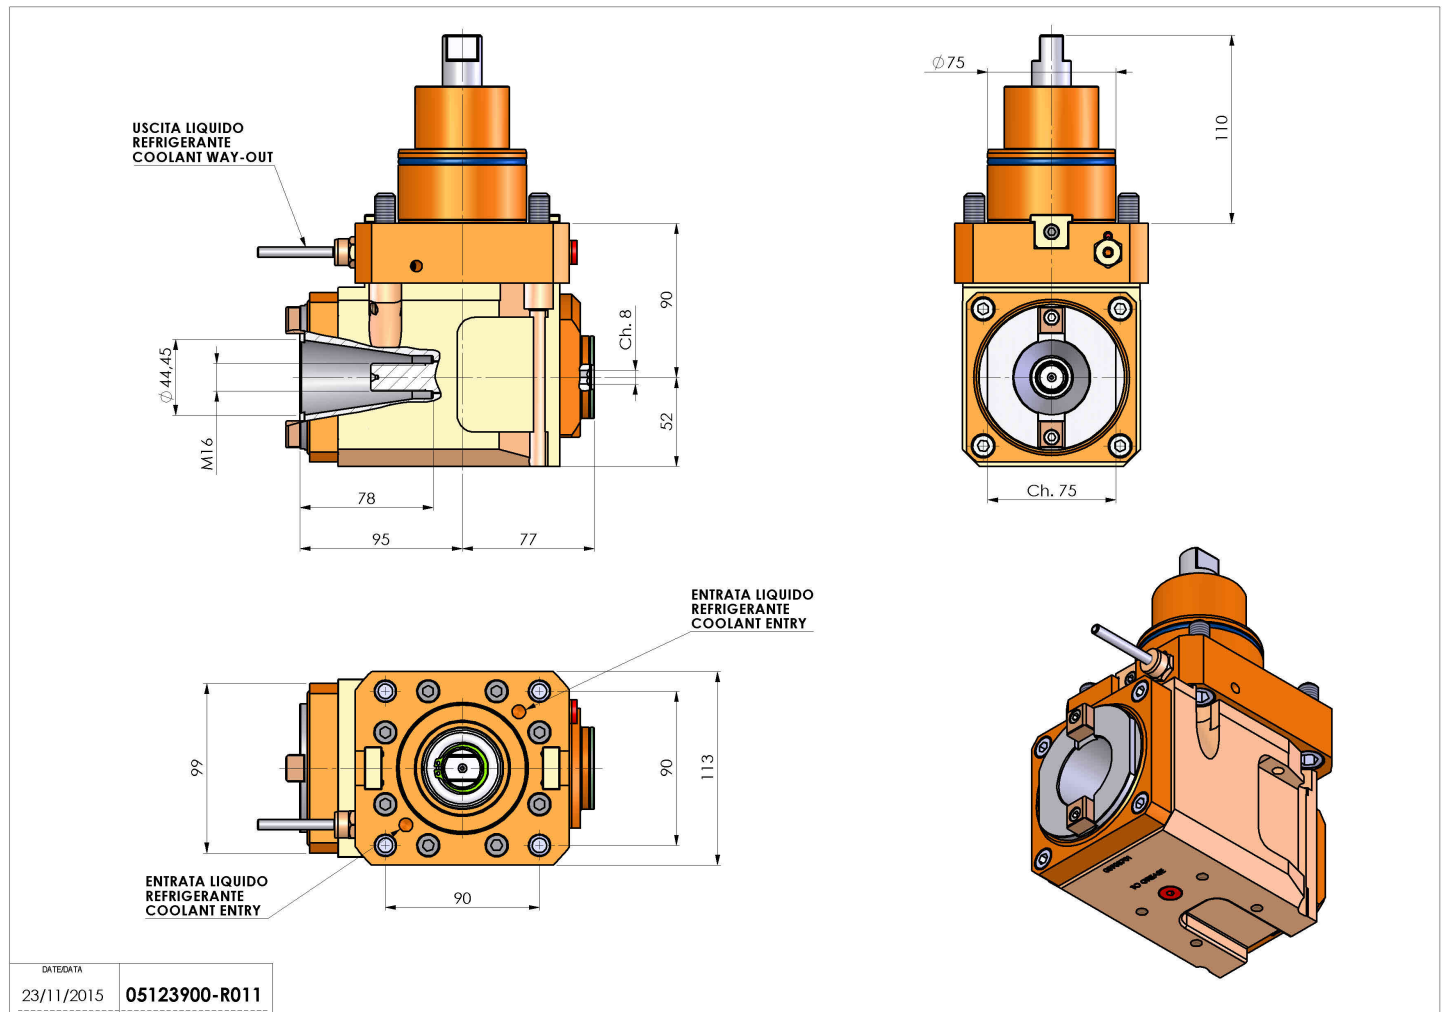

## 05123900 - LT-A BMT75 ISOBT40 L-R H90 DW

<b>Tipo</b>	LT-A Portautensili angolare a 90°
<b>Attacco</b>	BMT 75
<b>Uscita utensile</b>	Uscita cambio rapido ISO-BT40
<b>Raffreddamento</b>	Refrigerazione esterna
<b>Senso di rotazione</b>	r1  r2
<b>Velocità max [1/min]</b>	4000
<b>Coppia max [Nm]</b>	180
<b>Rapporto</b>	1:1
<b>H [mm]</b>	90
<b>H1 [mm]</b>	52
<b>Accessori</b>	N.D.
<b>Note</b>	N.D.
<b>Note per il montaggio</b>	Può avere delle limitazioni per alcune installazioni

Verificare sempre gli ingombri del portautensile in torretta

**Salvo modifiche tecniche**