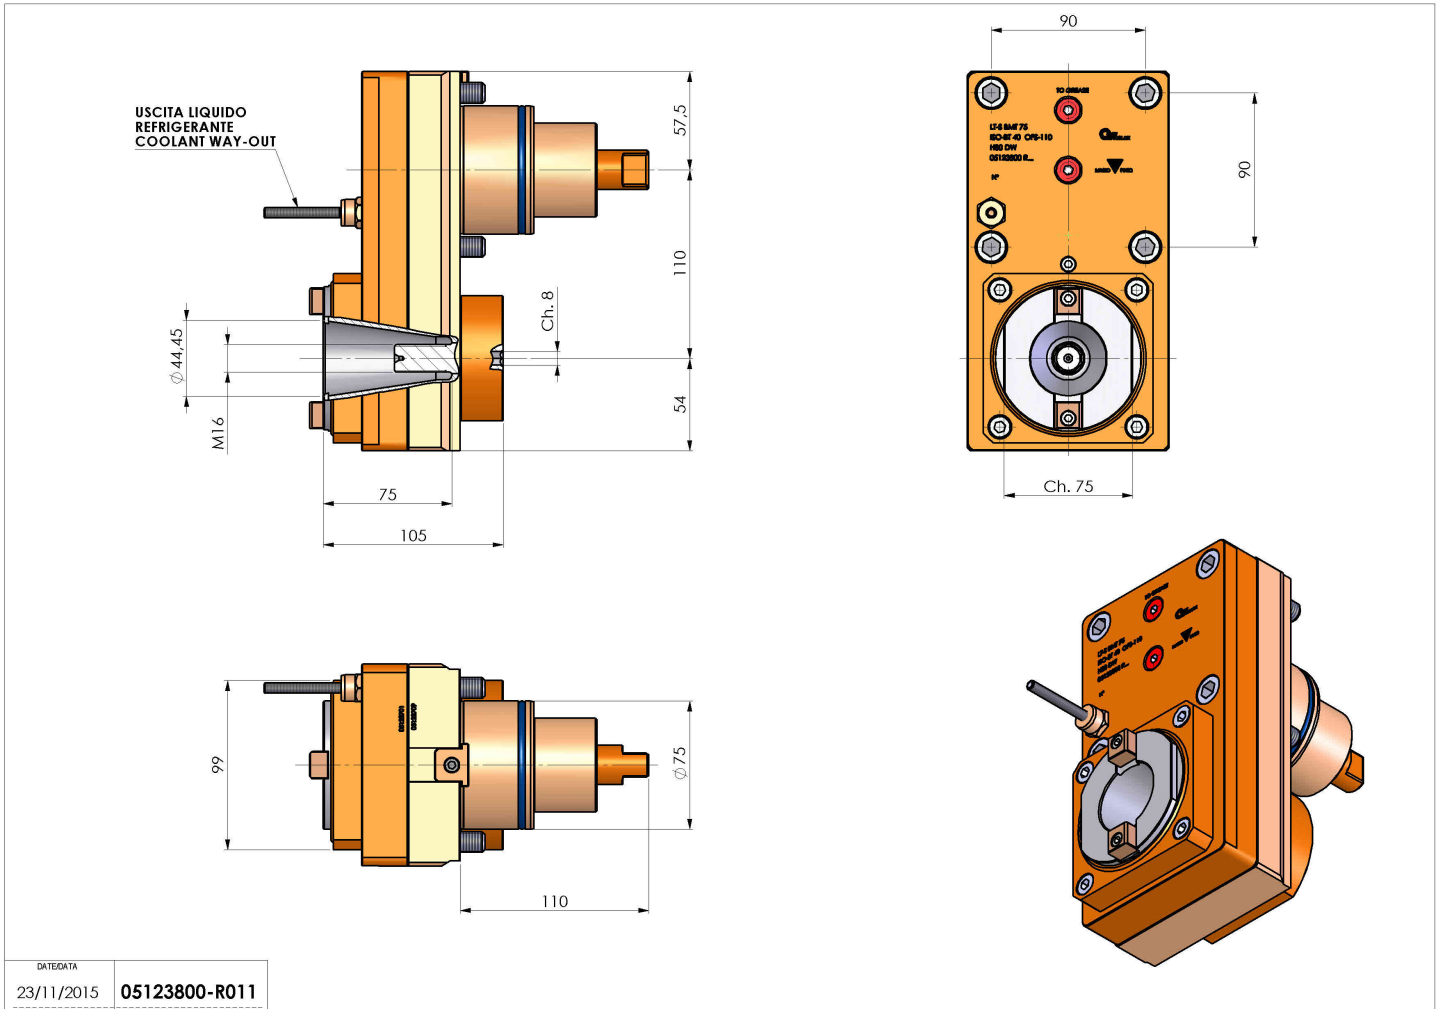

# 05123800 - LT-S BMT75 ISOBT40 OFS110H80DW

<b>Tipo</b>	LT-S OFS Portautensili dritto offset
<b>Attacco</b>	BMT 75
<b>Uscita utensile</b>	Uscita cambio rapido ISO-BT40
<b>Raffreddamento</b>	Refrigerazione esterna
<b>Offset [mm]</b>	110
<b>Senso di rotazione</b>	r1 ↻ r2 ↻
<b>Velocità max [1/min]</b>	4000
<b>Coppia max [Nm]</b>	180
<b>Rapporto</b>	1:1
<b>H [mm]</b>	80
<b>Accessori</b>	N.D.
<b>Note</b>	N.D.
<b>Note per il montaggio</b>	Può avere delle limitazioni per alcune installazioni

Verificare sempre gli ingombri del portautensile in torretta

DATE/DATE	05123800-R011
-----------	---------------

Salvo modifiche tecniche