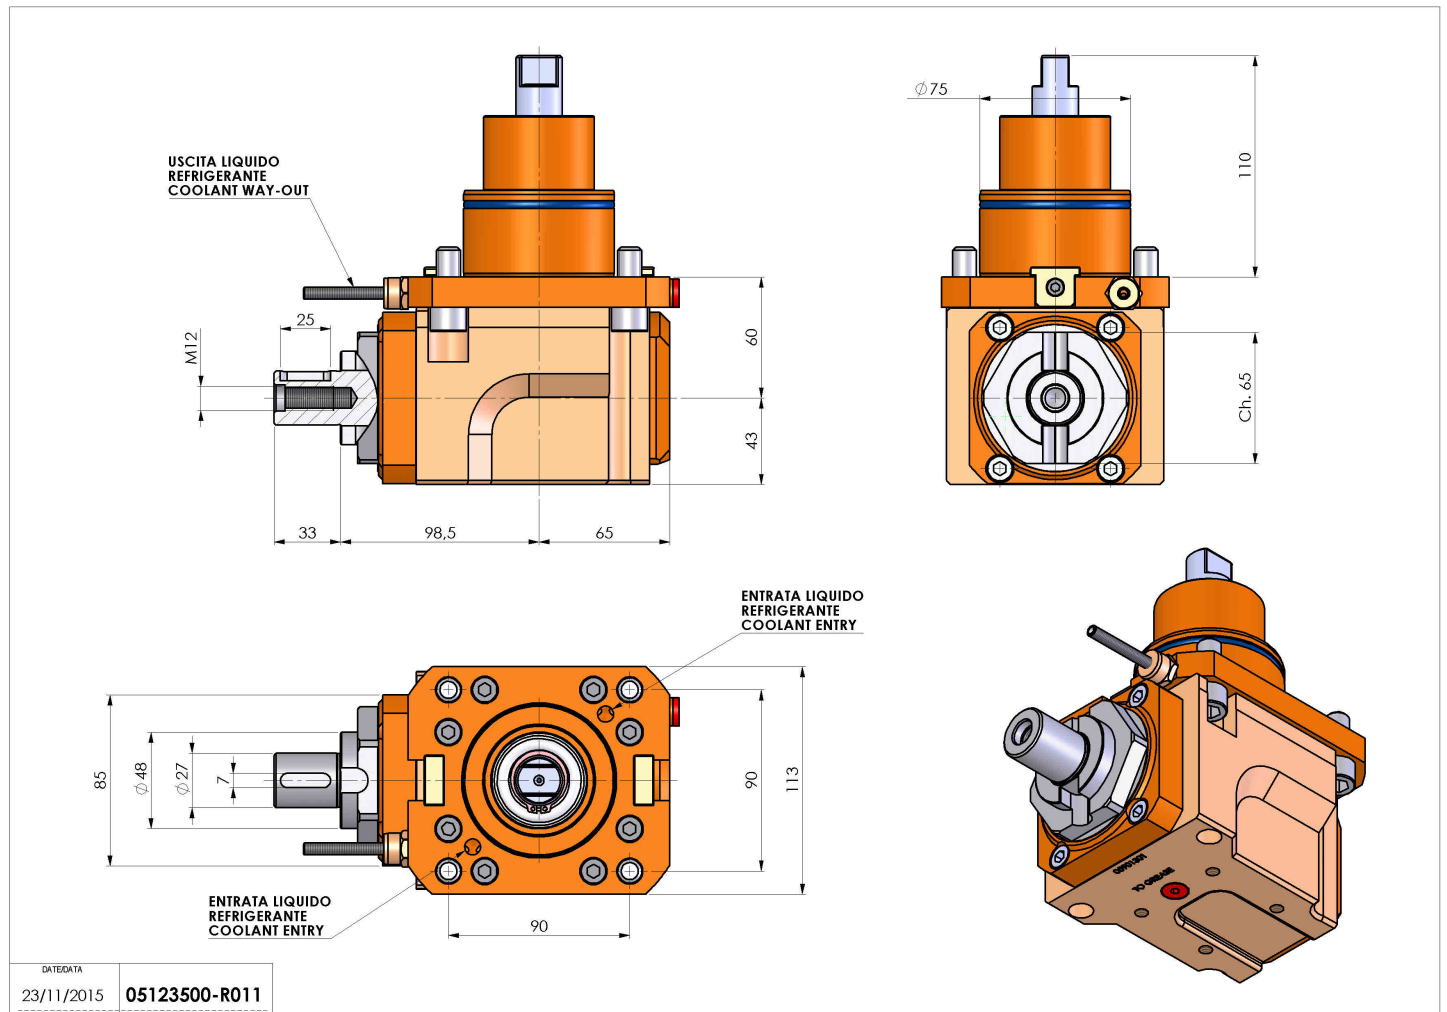

# 05123500 - LT-A BMT75 DIN138-27 H60 DW

<b>Tipo</b>	LT-A Portautensili angolare a 90°
<b>Attacco</b>	BMT 75
<b>Uscita utensile</b>	Portafrese DIN138 27
<b>Raffreddamento</b>	Refrigerazione esterna
<b>Senso di rotazione</b>	r1  r2
<b>Velocità max [1/min]</b>	4000
<b>Coppia max [Nm]</b>	80
<b>Rapporto</b>	1:1
<b>H [mm]</b>	60
<b>H1 [mm]</b>	43
<b>Accessori</b>	N.D.
<b>Note</b>	N.D.
<b>Note per il montaggio</b>	Può avere delle limitazioni per alcune installazioni

Verificare sempre gli ingombri del portautensile in torretta

Salvo modifiche tecniche