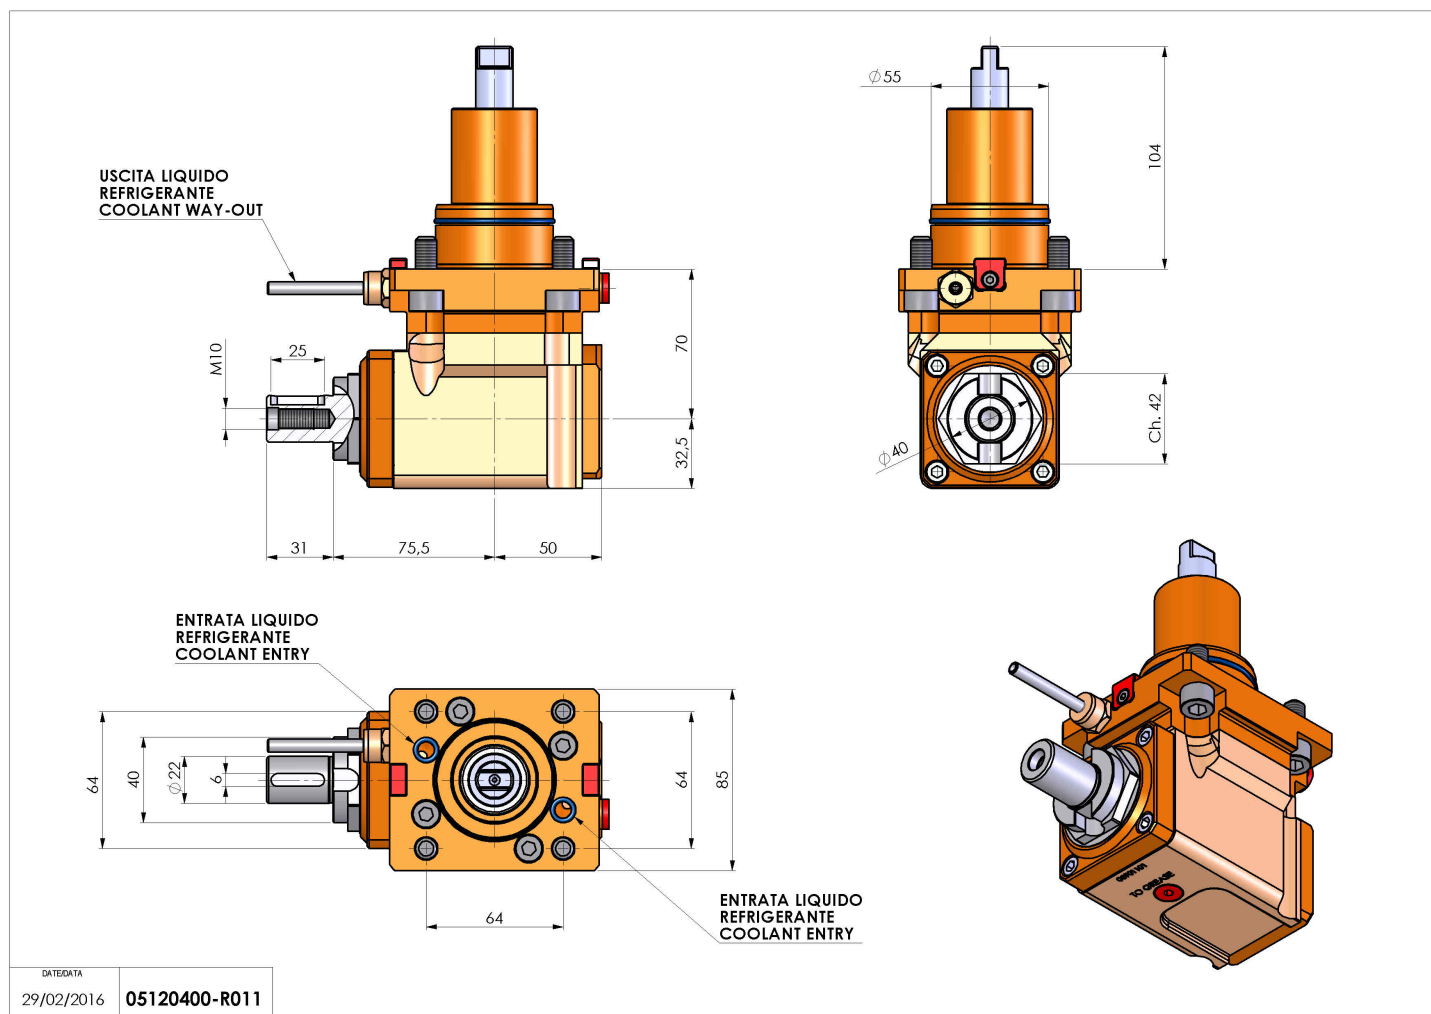

05120400 - LT-A BMT55 DIN138-22 H70 DW

Tipo	LT-A Portautensili angolare a 90°
Attacco	BMT 55
Uscita utensile	Portafrese DIN138 22
Raffreddamento	Refrigerazione esterna
Senso di rotazione	r1 r2
Velocità max [1/min]	6000
Coppia max [Nm]	40
Rapporto	1:1
H [mm]	70
H1 [mm]	32,5
Accessori	N.D.
Note	N.D.
Note per il montaggio	Può avere delle limitazioni per alcune installazioni

Verificare sempre gli ingombri del portautensile in torretta

DATE/DATE
29/02/2016 05120400-R011

Salvo modifiche tecniche