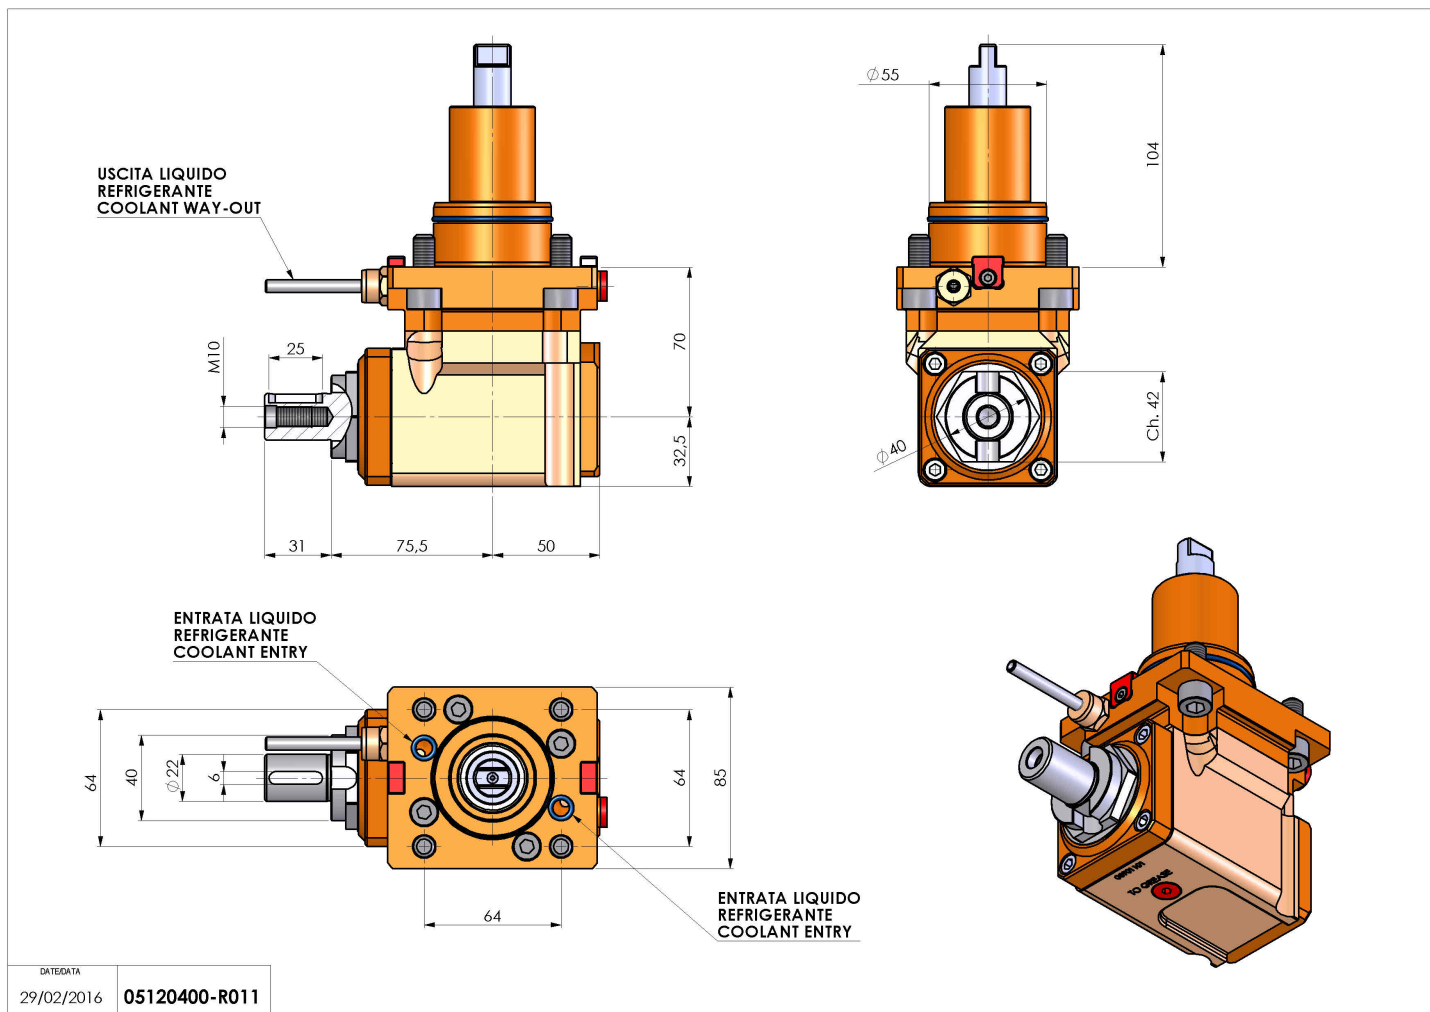

05120400 - LT-A BMT55 DIN138-22 H70 DW

Tipo	LT-A Portautensili angolare a 90°
Attacco	BMT 55
Uscita utensile	Portafrese DIN138 22
Raffreddamento	Refrigerazione esterna
Senso di rotazione	r1 r2
Velocità max [1/min]	6000
Coppia max [Nm]	40
Rapporto	1:1
H [mm]	70
H1 [mm]	32,5
Accessori	N.D.
Note	N.D.
Note per il montaggio	Può avere delle limitazioni per alcune installazioni

Verificare sempre gli ingombri del portautensile in torretta

DATE/DATE
29/02/2016 05120400-R011

Salvo modifiche tecniche