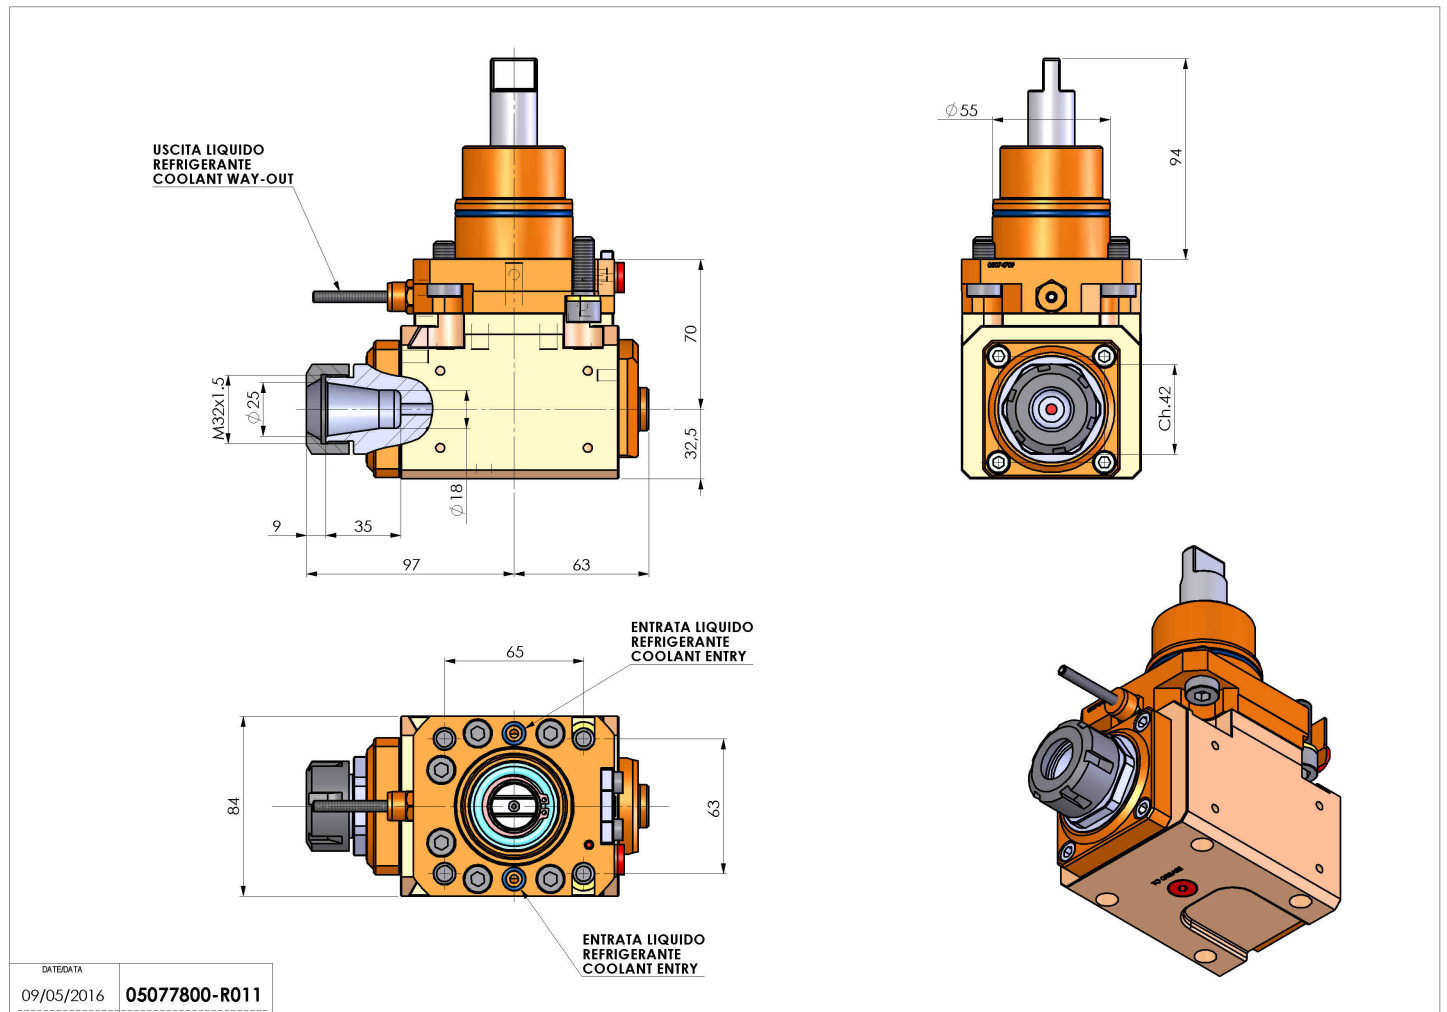

05077800 - LT-A D55 ER25 LR 1:2 H70 BI

Tipo	LT-A Portautensili angolare a 90°
Attacco	GAMBO CILINDRICO 55
Uscita utensile	Portapinza ER 25
Raffreddamento	Refrigerazione esterna
Senso di rotazione	r1 r2
Velocità max [1/min]	in 6000 / out 12000
Coppia max [Nm]	in 60 / out 30
Rapporto	1:2
H [mm]	70
H1 [mm]	32,5
Accessori	N.D.
Note	N.D.
Note per il montaggio	Può avere delle limitazioni per alcune installazioni

Verificare sempre gli ingombri del portautensile in torretta

Salvo modifiche tecniche