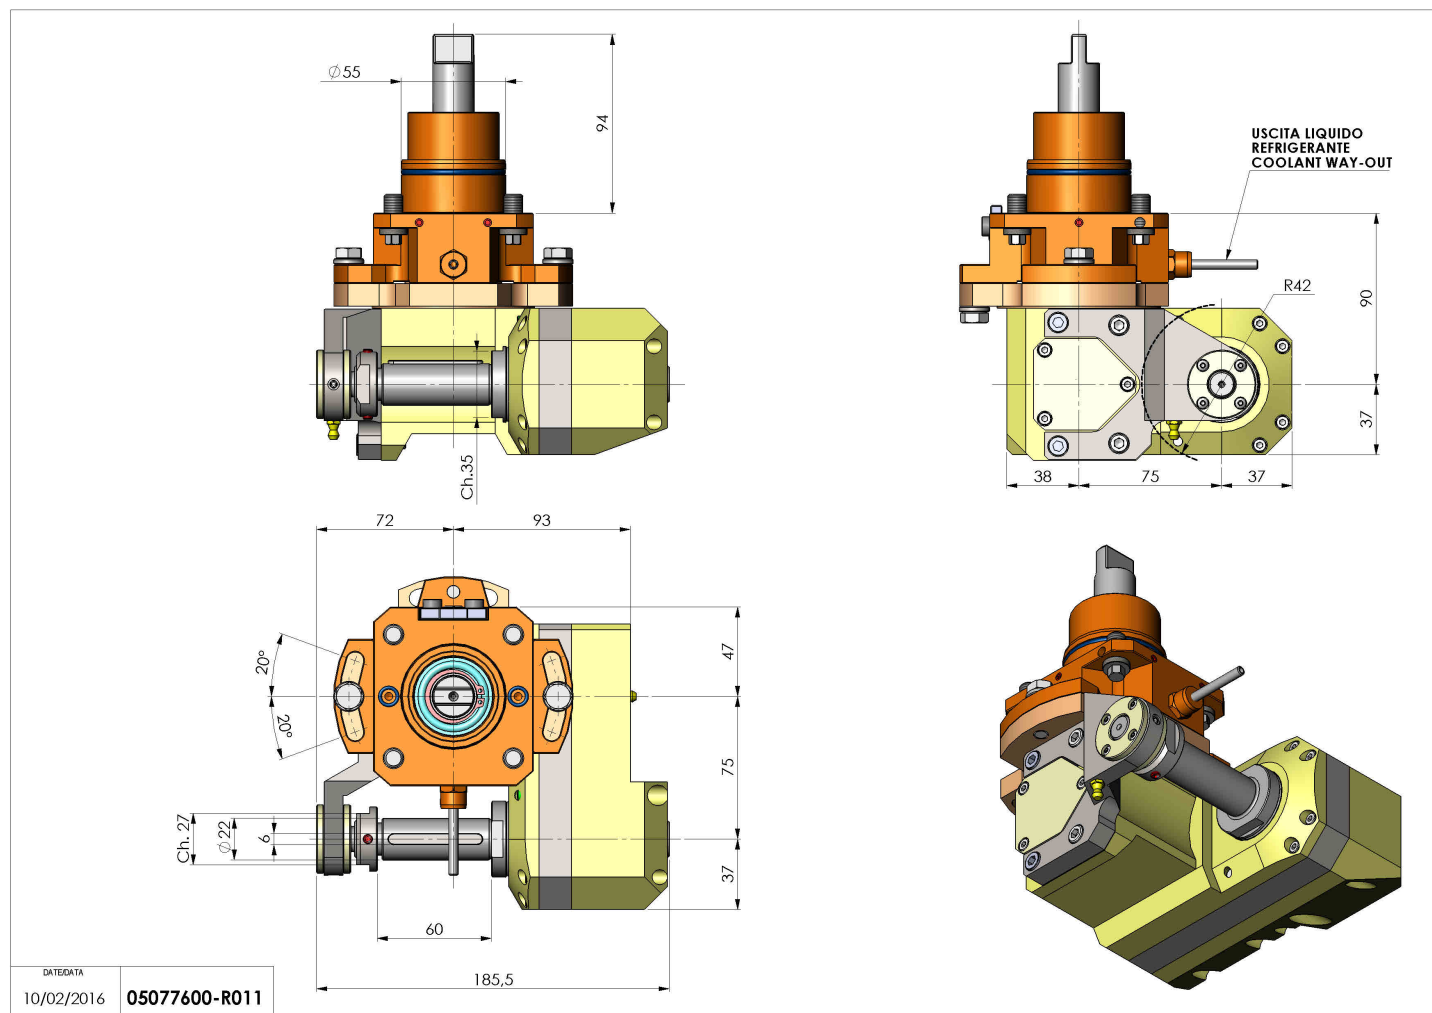

05077600 - LT-HOB-SAW D55 2,5:1 H90

Tipo	LT-HOB-SAW Portacreatore/Portafresce
Attacco	GAMBO CILINDRICO 55
Uscita utensile	Kit alberino Ø16-Ø22-Ø27
Raffreddamento	Refrigerazione esterna
Velocità max [1/min]	6000
Coppia max [Nm]	60
Rapporto	2,5:1
H [mm]	90
Accessori	N.D.
Note	N.D.
Note per il montaggio	Può avere delle limitazioni per alcune installazioni

Verificare sempre gli ingombri del portautensile in torretta

Salvo modifiche tecniche