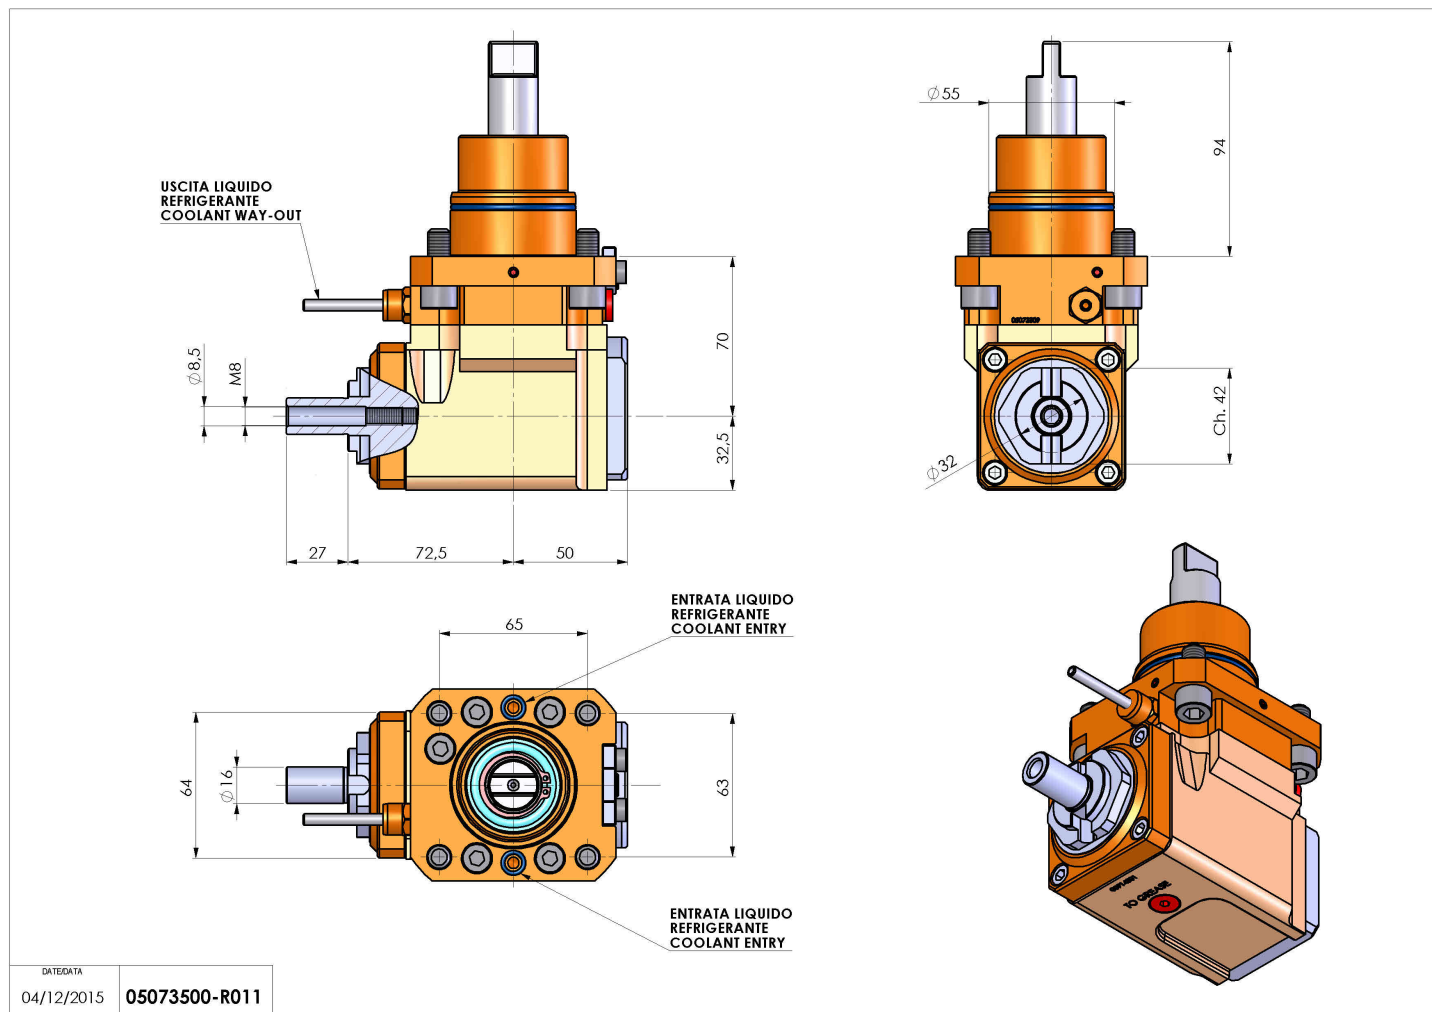

05073500 - LT-A D55 DIN138-16 LR H70 BI

Tipo	LT-A Portautensili angolare a 90°
Attacco	GAMBO CILINDRICO 55
Uscita utensile	Portafrese DIN138 16
Raffreddamento	Refrigerazione esterna
Senso di rotazione	r1  r2 
Velocità max [1/min]	6000
Coppia max [Nm]	40
Rapporto	1:1
H [mm]	70
H1 [mm]	32,5
Accessori	N.D.
Note	N.D.
Note per il montaggio	Può avere delle limitazioni per alcune installazioni

Verificare sempre gli ingombri del portautensile in torretta

Salvo modifiche tecniche

DATE/DATE
04/12/2015 05073500-R011