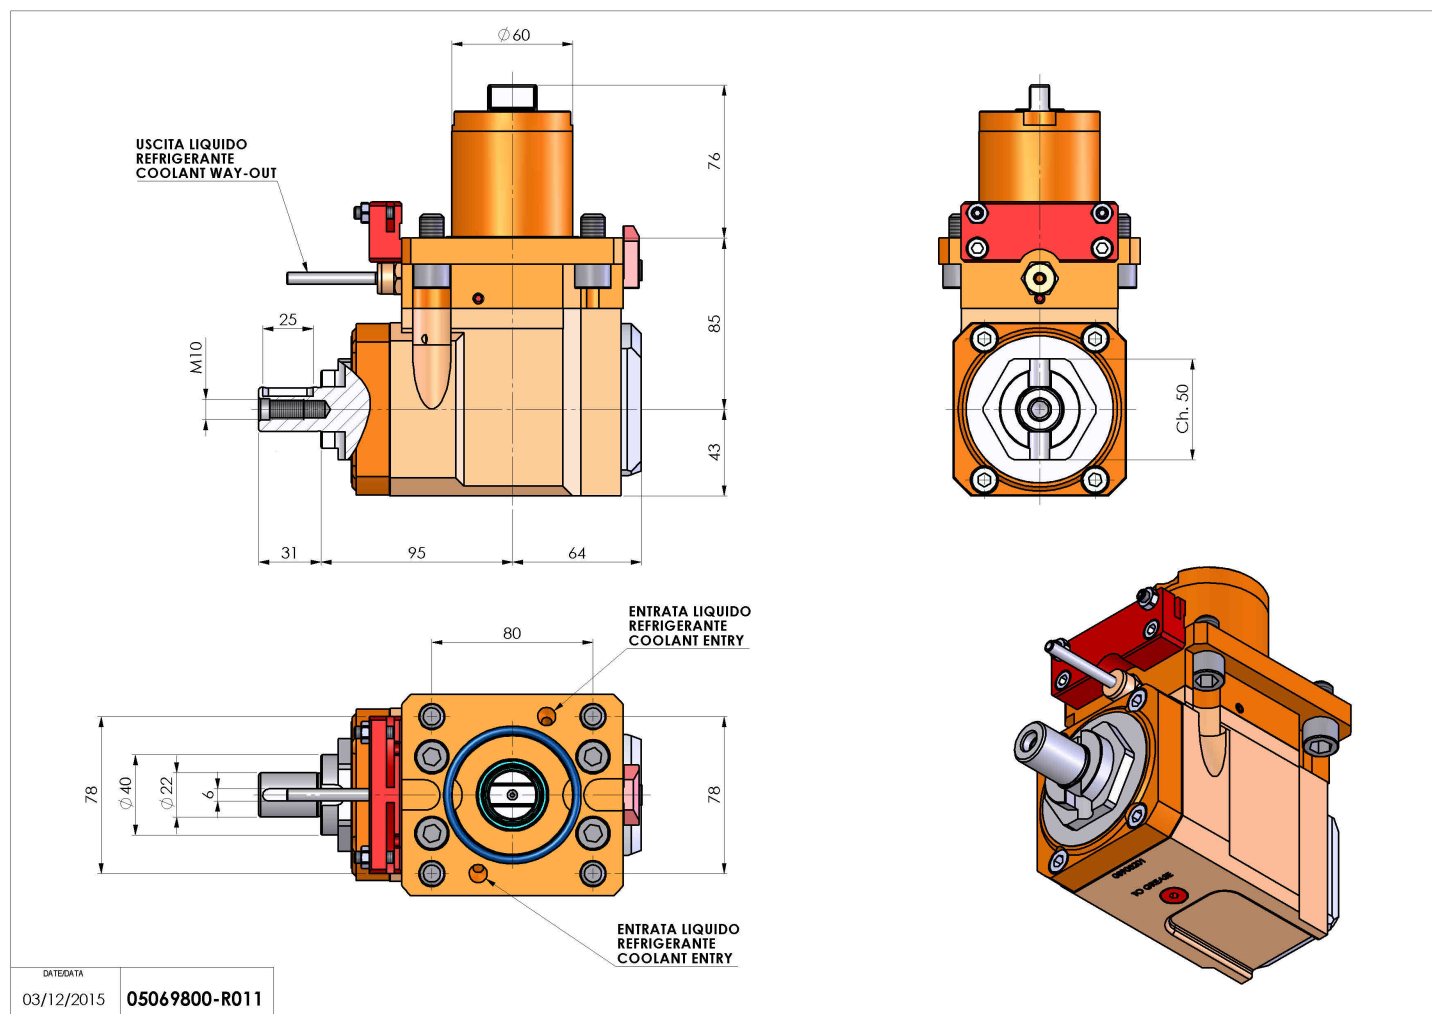

# 05069800 - LT-A D60 DIN138-22 H85 OK

<b>Tipo</b>	LT-A Portautensili angolare a 90°
<b>Attacco</b>	GAMBO CILINDRICO 60
<b>Uscita utensile</b>	Portafrese DIN138 22
<b>Raffreddamento</b>	Refrigerazione esterna
<b>Senso di rotazione</b>	r1  r2
<b>Velocità max [1/min]</b>	6000
<b>Coppia max [Nm]</b>	100
<b>Rapporto</b>	1:1
<b>H [mm]</b>	85
<b>H1 [mm]</b>	43
<b>Accessori</b>	N.D.
<b>Note</b>	N.D.
<b>Note per il montaggio</b>	Può avere delle limitazioni per alcune installazioni

Verificare sempre gli ingombri del portautensile in torretta

Salvo modifiche tecniche