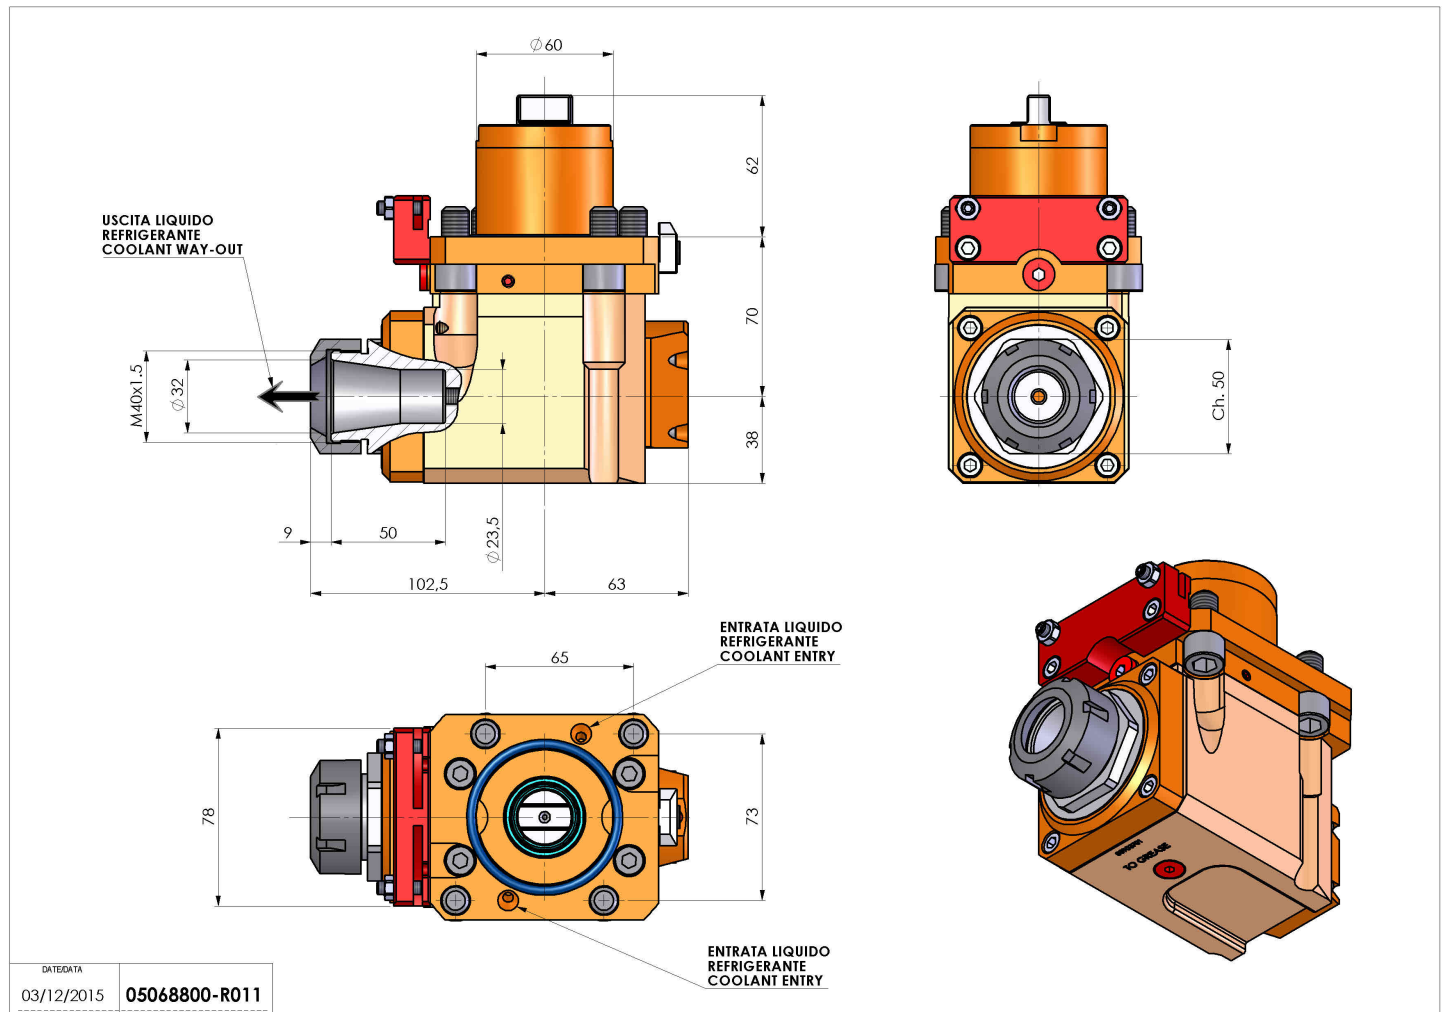

05068800 - LT-A D60 ER32 L-R RF H70 OK

Tipo	LT-A Portautensili angolare a 90°
Attacco	GAMBO CILINDRICO 60
Uscita utensile	Portapinza ER 32
Raffreddamento	Refrigerazione interna
Senso di rotazione	r1 r2
Velocità max [1/min]	6000
Coppia max [Nm]	63
Rapporto	1:1
H [mm]	70
H1 [mm]	38
Accessori	N.D.
Note	N.D.
Note per il montaggio	Può avere delle limitazioni per alcune installazioni

Verificare sempre gli ingombri del portautensile in torretta

Salvo modifiche tecniche