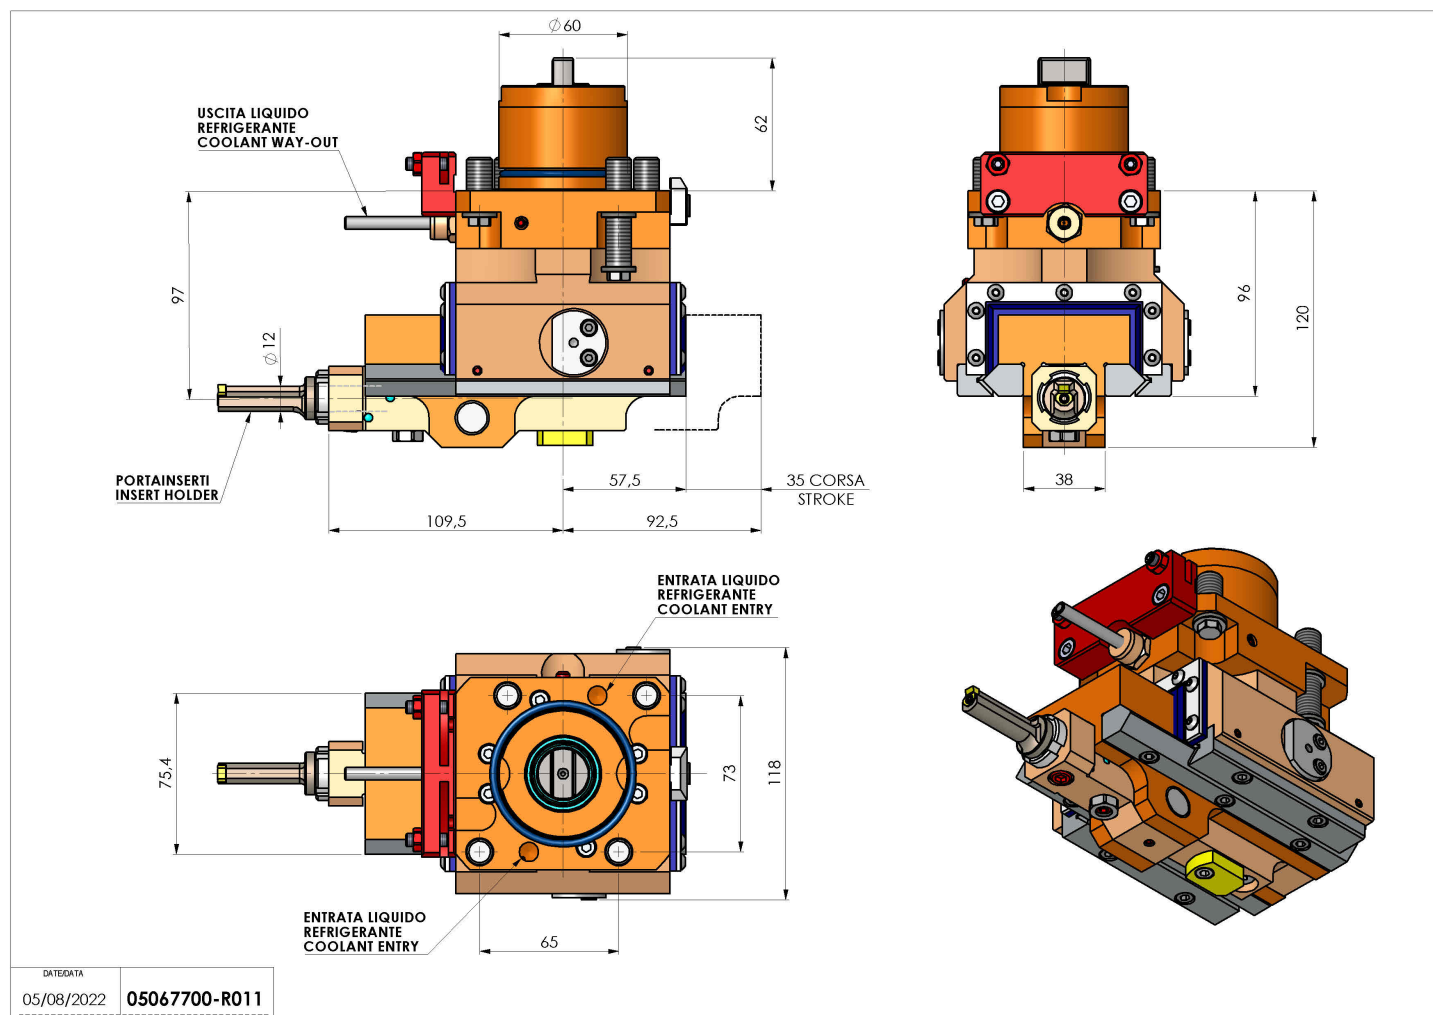

## 05067200 - LT-A ST35 D60 C12 CR-AY H97

<b>Tipo</b>	LT-A ST Portautensili stozzatore a 90°
<b>Attacco</b>	GAMBO CILINDRICO 60
<b>Uscita utensile</b>	Diametro utensile 12
<b>Raffreddamento</b>	Refrigerazione esterna
<b>Velocità max [1/min]</b>	700
<b>Coppia max [Nm]</b>	17.5
<b>Rapporto</b>	1:1
<b>Correzione asse Y</b>	SI
<b>Spinta avanzamento [N]</b>	1000
<b>Corsa [mm]</b>	35
<b>Corsa utile [mm]</b>	30
<b>H [mm]</b>	97
<b>Accessori</b>	N.D.
<b>Note</b>	N.D.
<b>Note per il montaggio</b>	Può avere delle limitazioni per alcune installazioni

Verificare sempre gli ingombri del portautensile in torretta

Salvo modifiche tecniche

DATE/DATE  
05/08/2022 **05067700-R011**