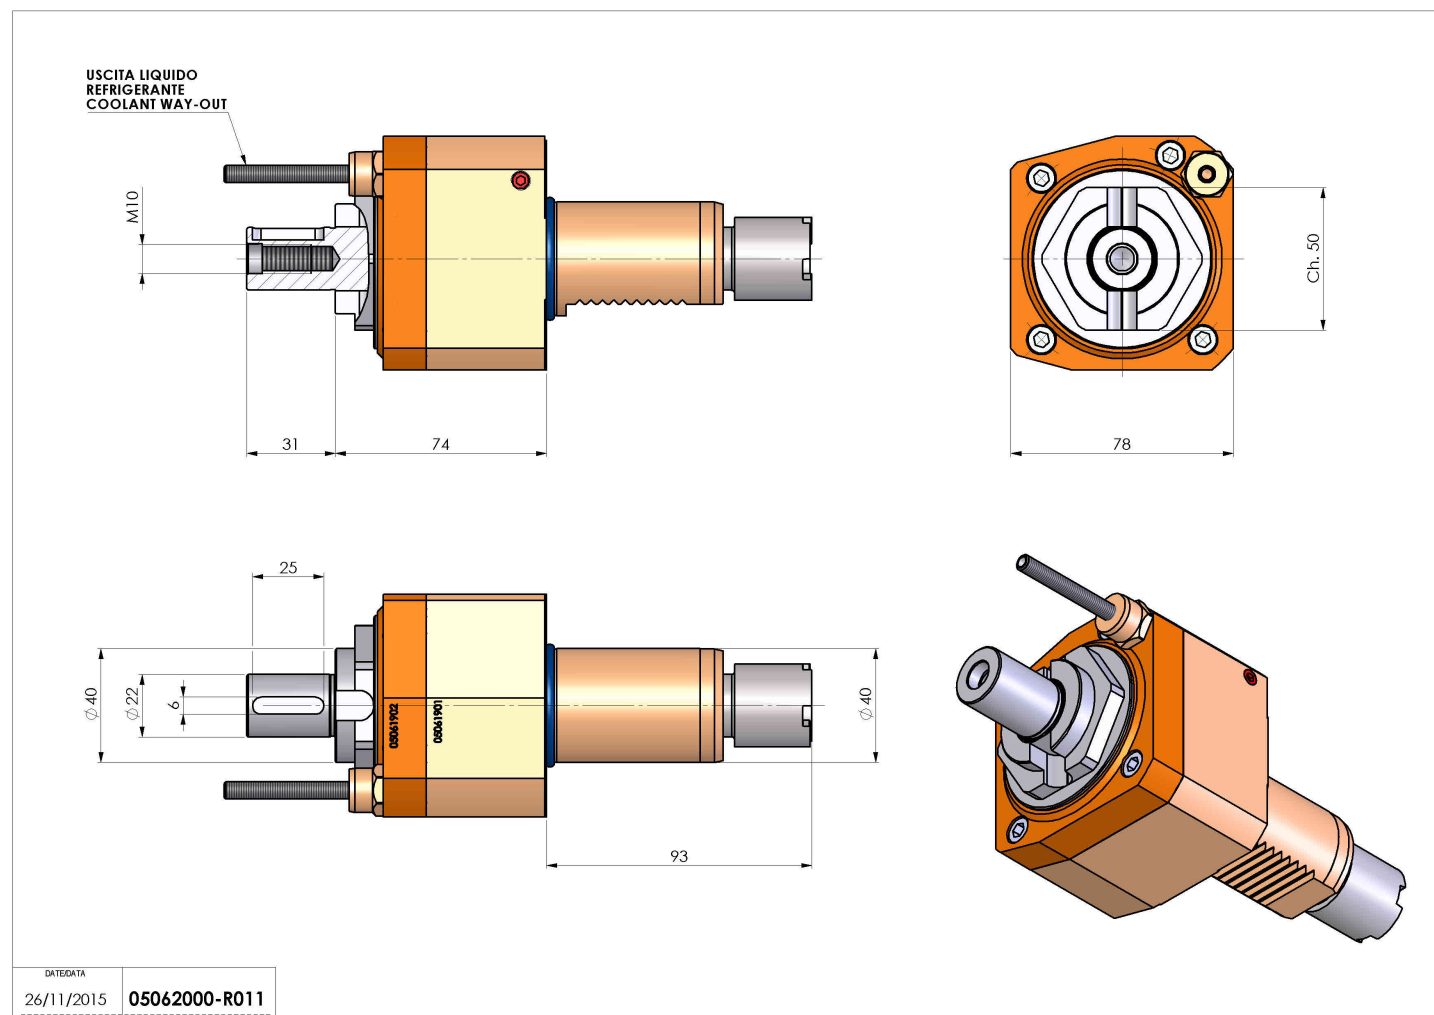

05062000 - LT-S VDI40 DIN138-22 H74 OKUMA

Tipo	LT-S Portautensili dritto
Attacco	VDI 40
Uscita utensile	Portafrese DIN138 22
Raffreddamento	Refrigerazione esterna
Senso di rotazione	r1  r2 
Velocità max [1/min]	6000
Coppia max [Nm]	63
Rapporto	1:1
H [mm]	74
Accessori	Chiave albero, chiave croce + gruppo accessori portafresa
Note	Ad esaurimento. Sostituito da cod. 05060400
Note per il montaggio	Può avere delle limitazioni per alcune installazioni

ATTENZIONE: VERIFICARE L'ORIENTAMENTO DELLA DENTATURA VDI

Verificare sempre gli ingombri del portautensile in torretta

Salvo modifiche tecniche