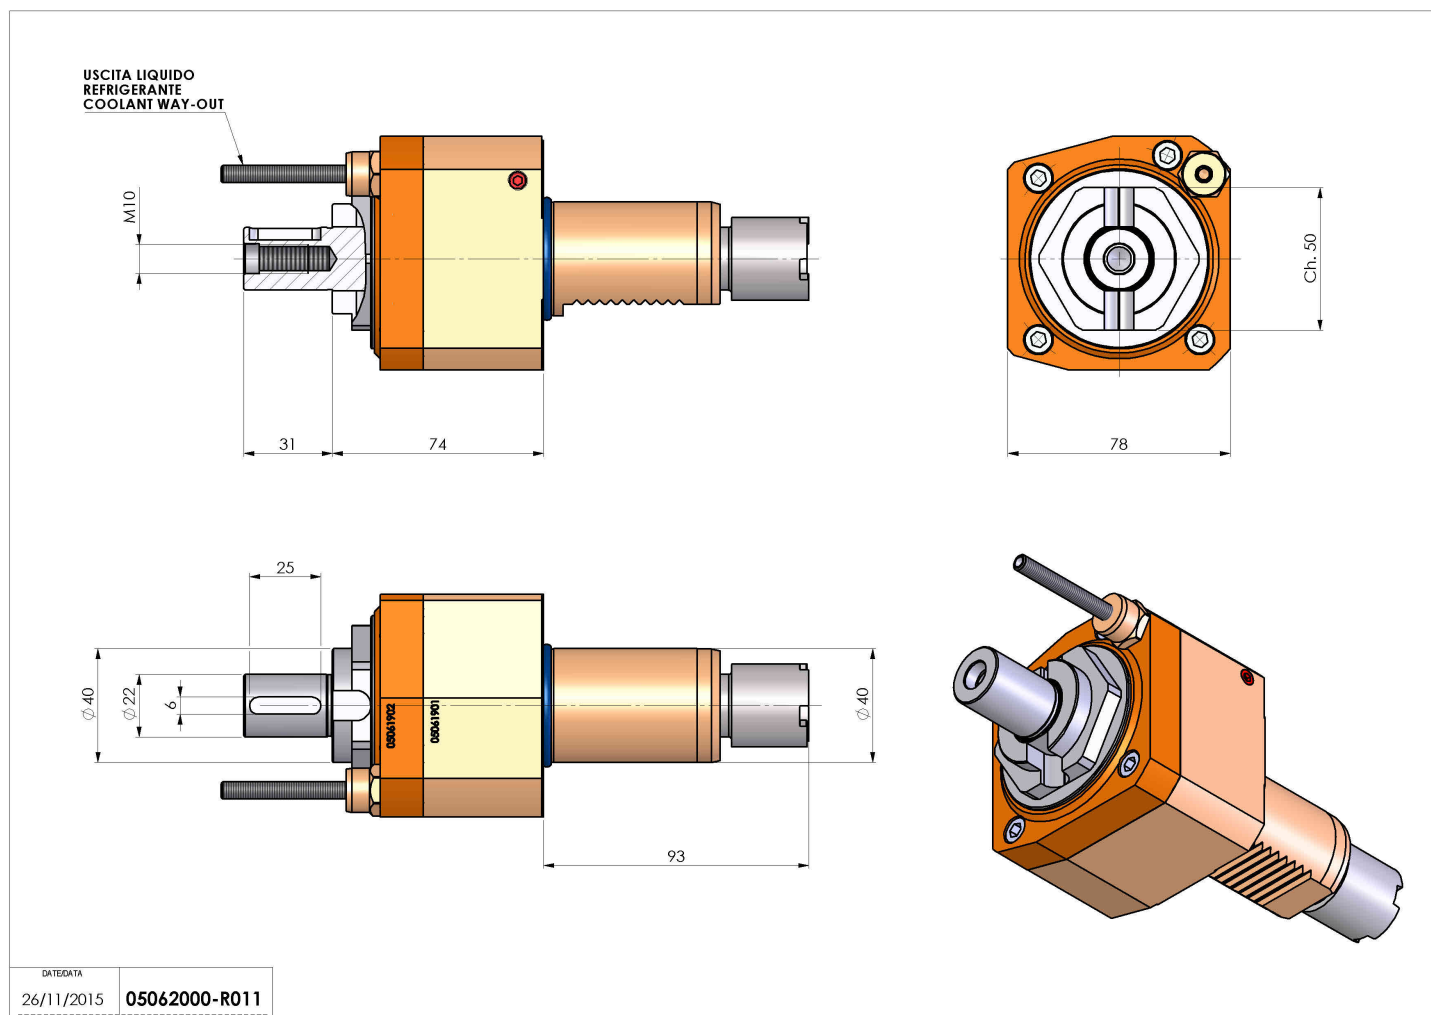

05062000 - LT-S VDI40 DIN138-22 H74 OKUMA

Tipo	LT-S Portautensili dritto
Attacco	VDI 40
Uscita utensile	Portafrese DIN138 22
Raffreddamento	Refrigerazione esterna
Senso di rotazione	r1  r2 
Velocità max [1/min]	6000
Coppia max [Nm]	63
Rapporto	1:1
H [mm]	74
Accessori	Chiave albero, chiave croce + gruppo accessori portafresa
Note	Ad esaurimento. Sostituito da cod. 05060400
Note per il montaggio	Può avere delle limitazioni per alcune installazioni

ATTENZIONE: VERIFICARE L'ORIENTAMENTO DELLA DENTATURA VDI

Verificare sempre gli ingombri del portautensile in torretta

Salvo modifiche tecniche