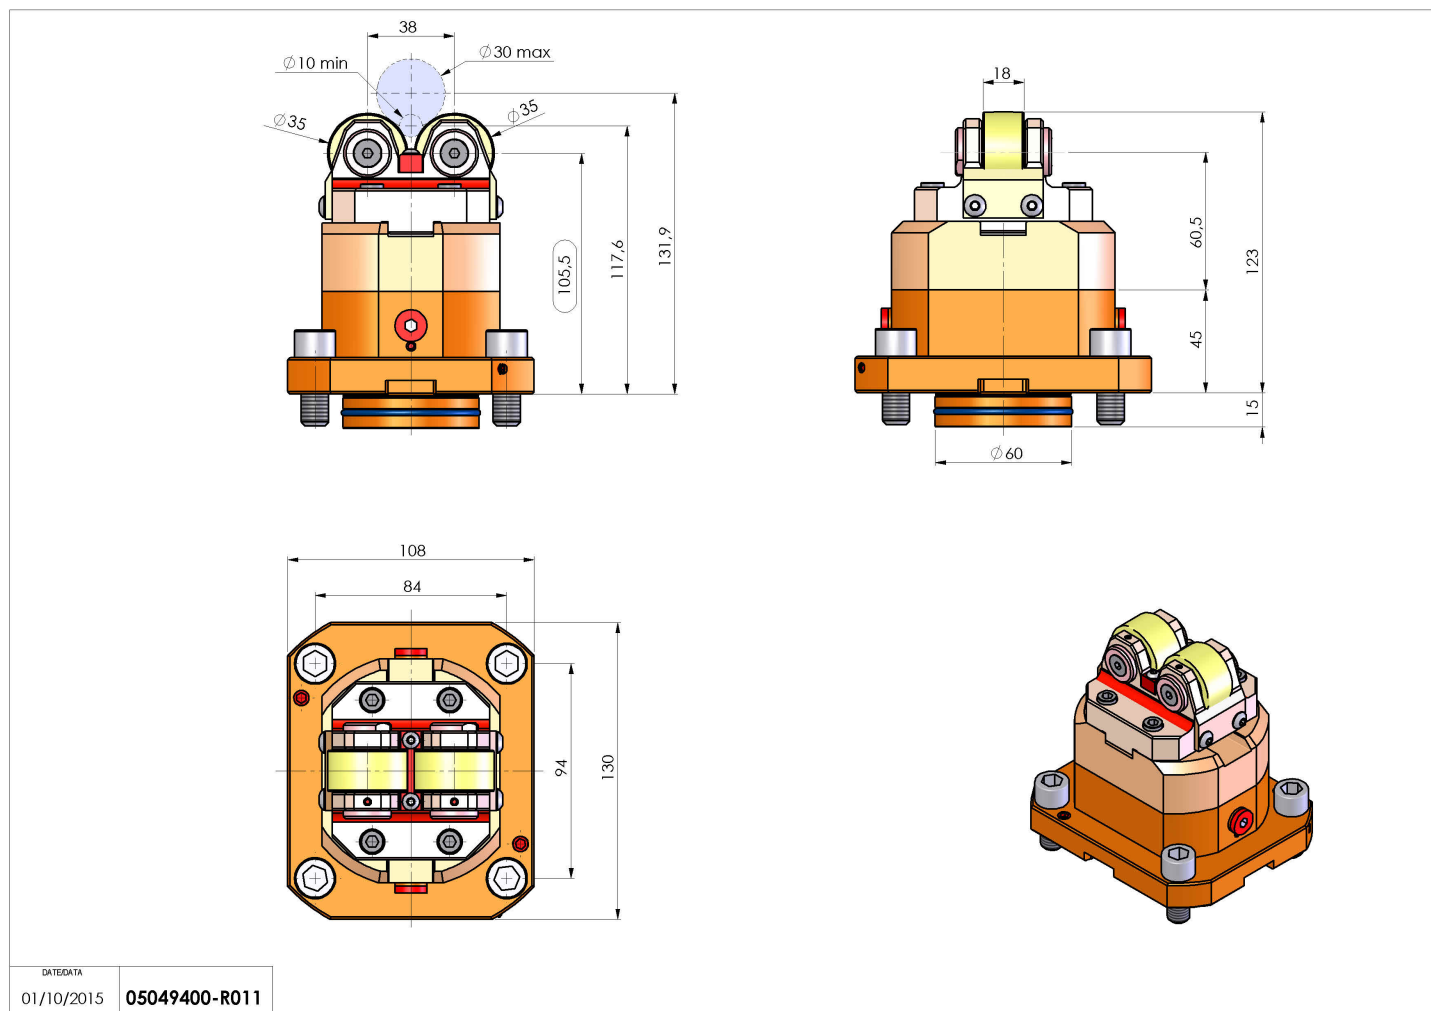

05049400 - SUPP ALB AX D10-30 D60 MS

Tipo	SHAFT SUPPORT Supporto alberi
Attacco	GAMBO CILINDRICO 60
Uscita utensile	Supporto albero Ø10-Ø30
Raffreddamento	N.D.
H [mm]	105,5
Ø Min [mm]	10
Ø Max [mm]	30
Accessori	N.D.
Note	N.D.
Note per il montaggio	Può avere delle limitazioni per alcune installazioni

Verificare sempre gli ingombri del portautensile in torretta

Salvo modifiche tecniche