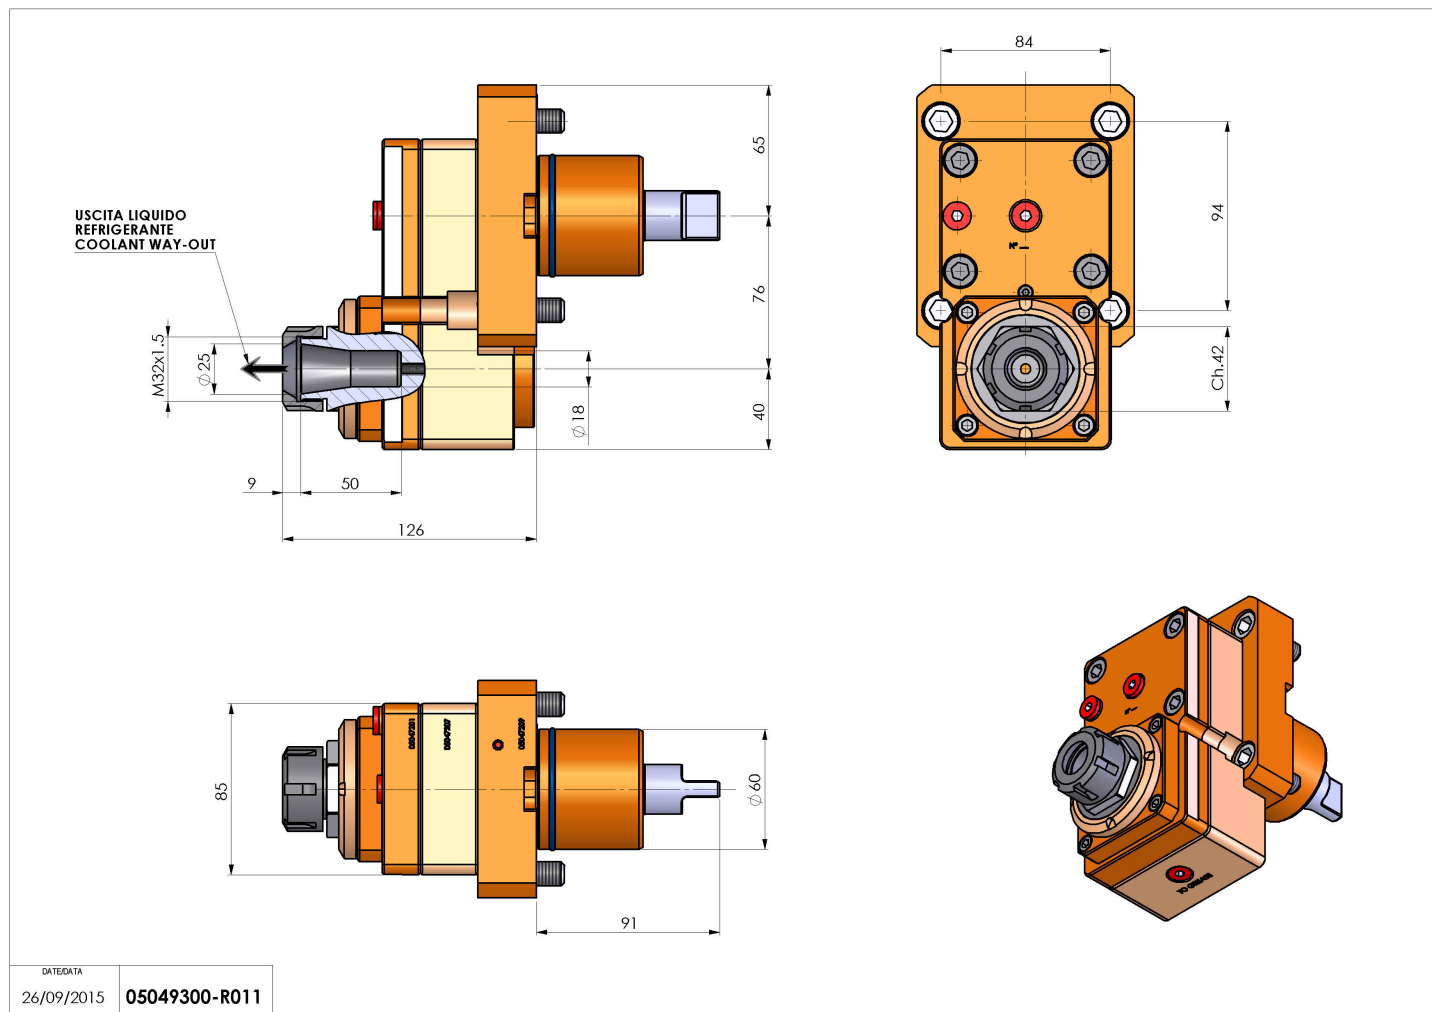

05049300 - LT-S D60 ER25 OF76 RF 1:1 H126

Tipo	LT-S OFS Portautensili dritto offset
Attacco	GAMBO CILINDRICO 60
Uscita utensile	Portapinza ER 25
Raffreddamento	Refrigerazione interna
Offset [mm]	76
Senso di rotazione	r1  r2 
Velocità max [1/min]	6000
Coppia max [Nm]	40
Rapporto	1:1
H [mm]	126
Accessori	N.D.
Note	N.D.
Note per il montaggio	Può avere delle limitazioni per alcune installazioni

Verificare sempre gli ingombri del portautensile in torretta

Salvo modifiche tecniche