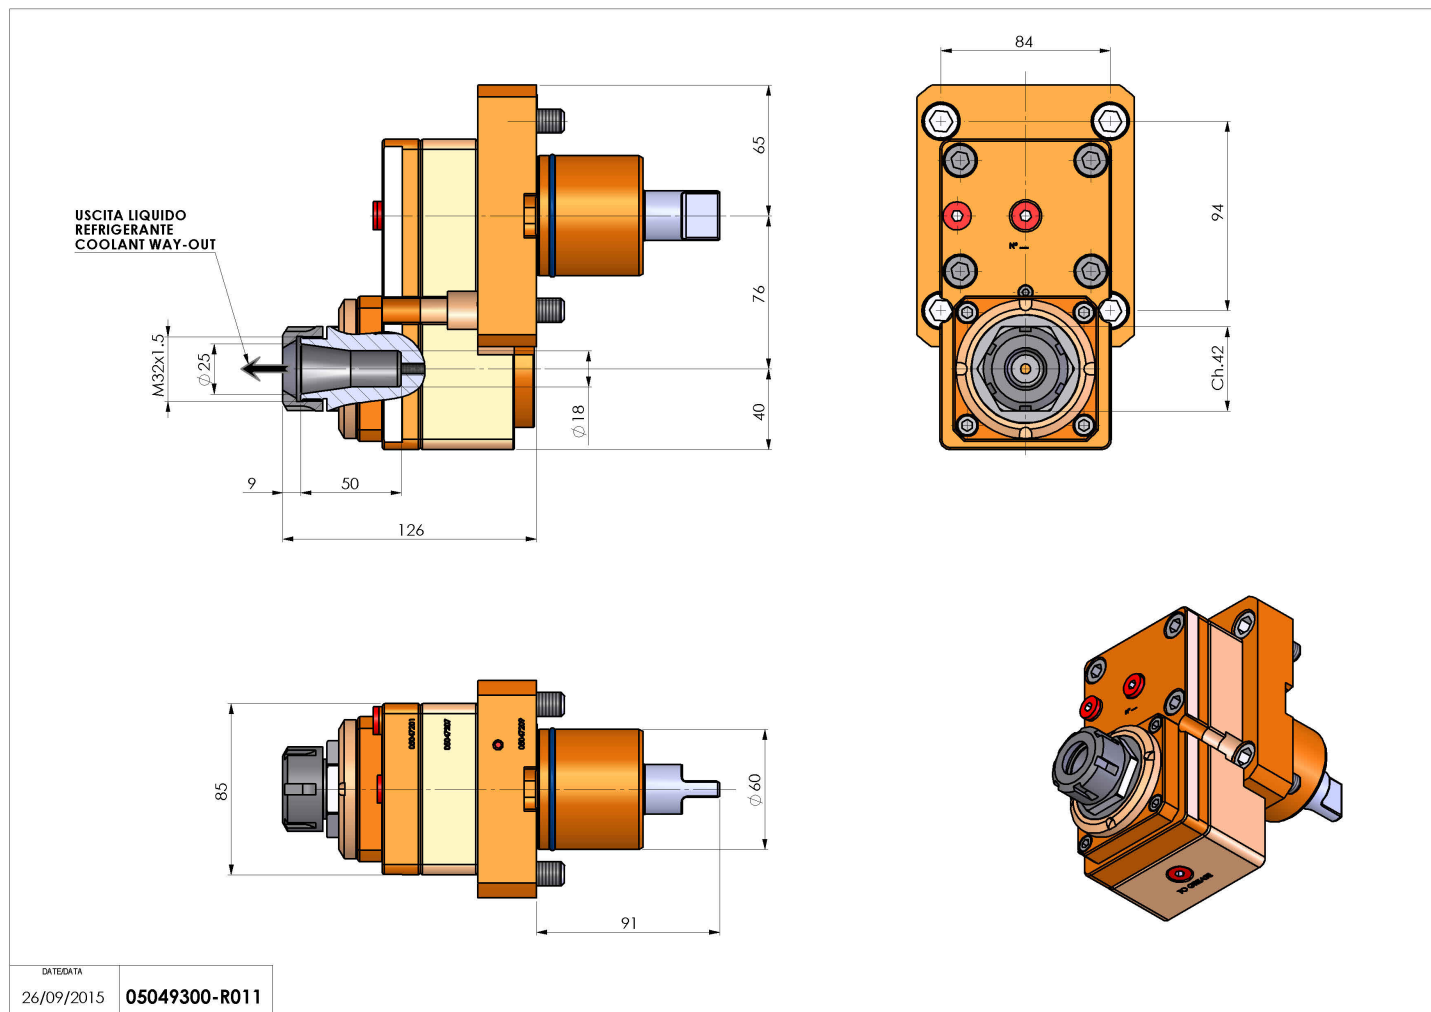

## 05049300 - LT-S D60 ER25 OF76 RF 1:1 H126

<b>Tipo</b>	LT-S OFS Portautensili dritto offset
<b>Attacco</b>	GAMBO CILINDRICO 60
<b>Uscita utensile</b>	Portapinza ER 25
<b>Raffreddamento</b>	Refrigerazione interna
<b>Offset [mm]</b>	76
<b>Senso di rotazione</b>	r1  r2 
<b>Velocità max [1/min]</b>	6000
<b>Coppia max [Nm]</b>	40
<b>Rapporto</b>	1:1
<b>H [mm]</b>	126
<b>Accessori</b>	N.D.
<b>Note</b>	N.D.
<b>Note per il montaggio</b>	Può avere delle limitazioni per alcune installazioni

Verificare sempre gli ingombri del portautensile in torretta

Salvo modifiche tecniche