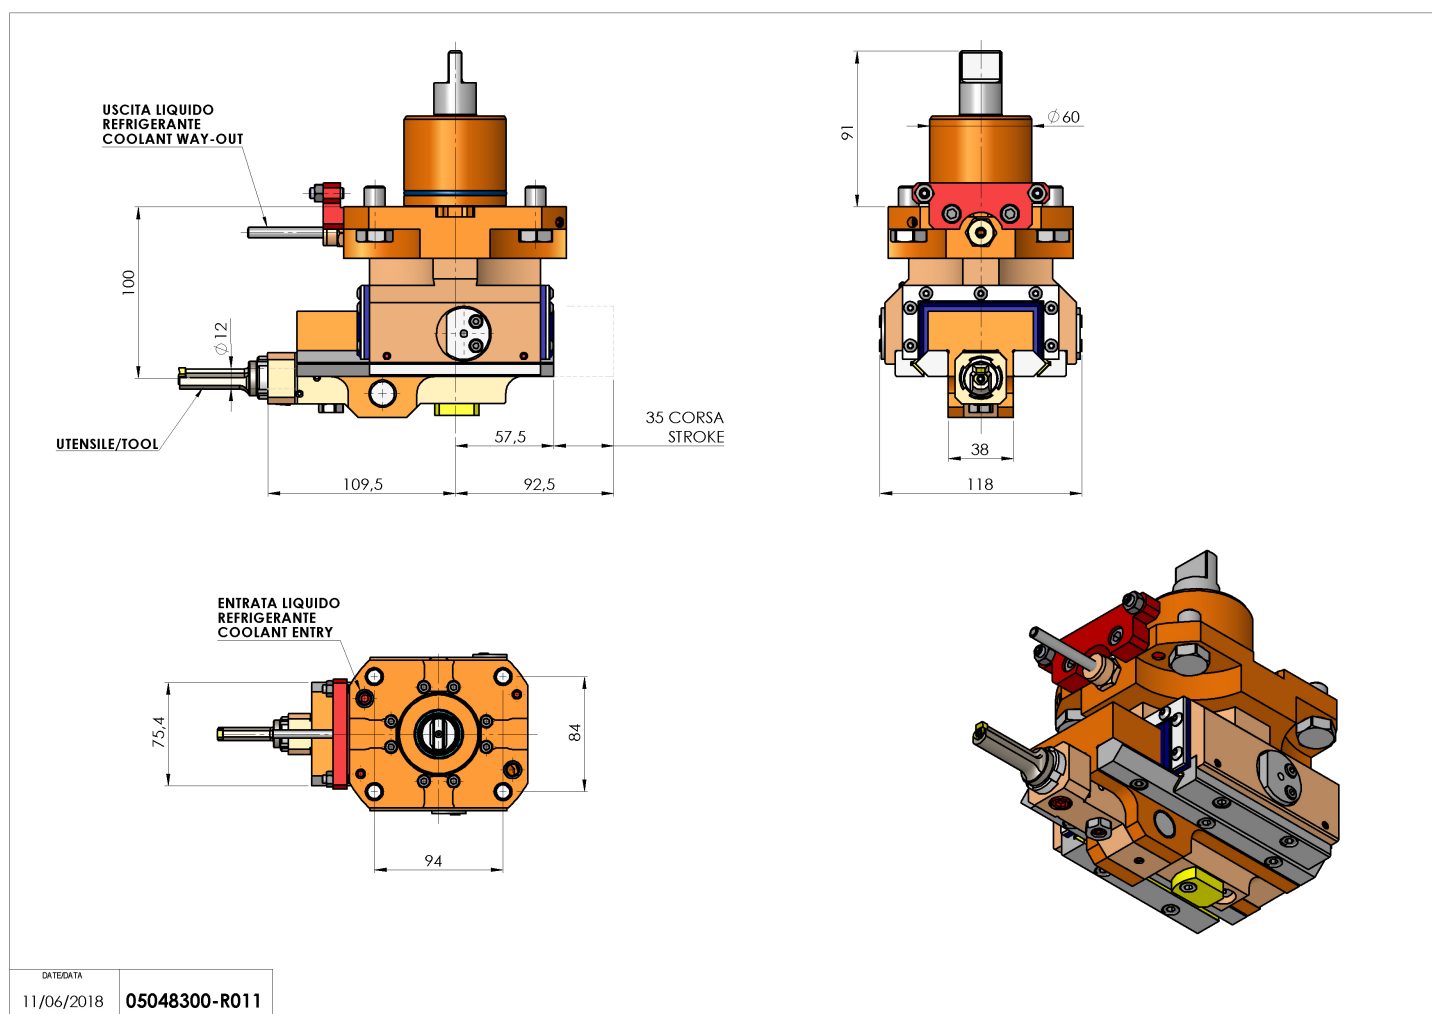

## 05048300 - LT-A ST35 D60 C12 CR-AY H100

<b>Tipo</b>	LT-A ST Portautensili stozzatore a 90°
<b>Attacco</b>	GAMBO CILINDRICO 60
<b>Uscita utensile</b>	Diametro utensile 12
<b>Raffreddamento</b>	Refrigerazione esterna
<b>Velocità max [1/min]</b>	700
<b>Coppia max [Nm]</b>	17.5
<b>Rapporto</b>	1:1
<b>Correzione asse Y</b>	SI
<b>Spinta avanzamento [N]</b>	1000
<b>Corsa [mm]</b>	35
<b>Corsa utile [mm]</b>	30
<b>H [mm]</b>	100
<b>Accessori</b>	N.D.
<b>Note</b>	N.D.
<b>Note per il montaggio</b>	Può avere delle limitazioni per alcune installazioni

Verificare sempre gli ingombri del portautensile in torretta

DATE/DATE  
11/06/2018 **05048300-R011**

Salvo modifiche tecniche