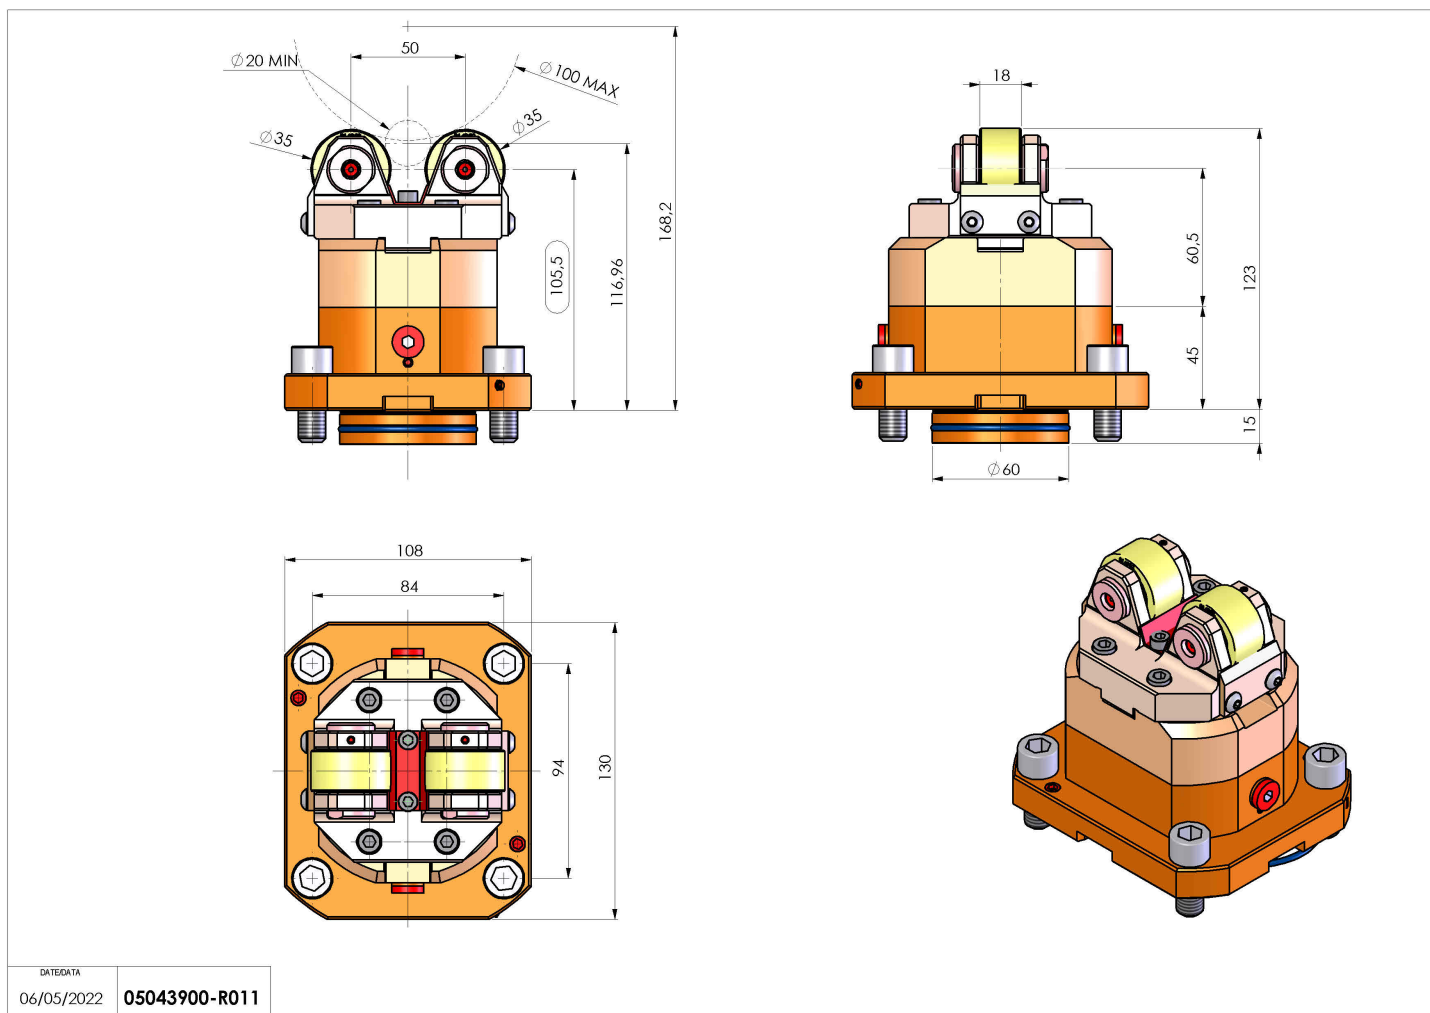

05043900 - SUPP ALB AX 20-100 D60 H106

Tipo	SHAFT SUPPORT Supporto alberi
Attacco	GAMBO CILINDRICO 60
Uscita utensile	Supporto albero Ø20-Ø100
Raffreddamento	N.D.
H [mm]	106
Ø Min [mm]	20
Ø Max [mm]	100
Accessori	N.D.
Note	N.D.
Note per il montaggio	Può avere delle limitazioni per alcune installazioni

Verificare sempre gli ingombri del portautensile in torretta

DATE/DATE
06/05/2022 **05043900-R011**

Salvo modifiche tecniche