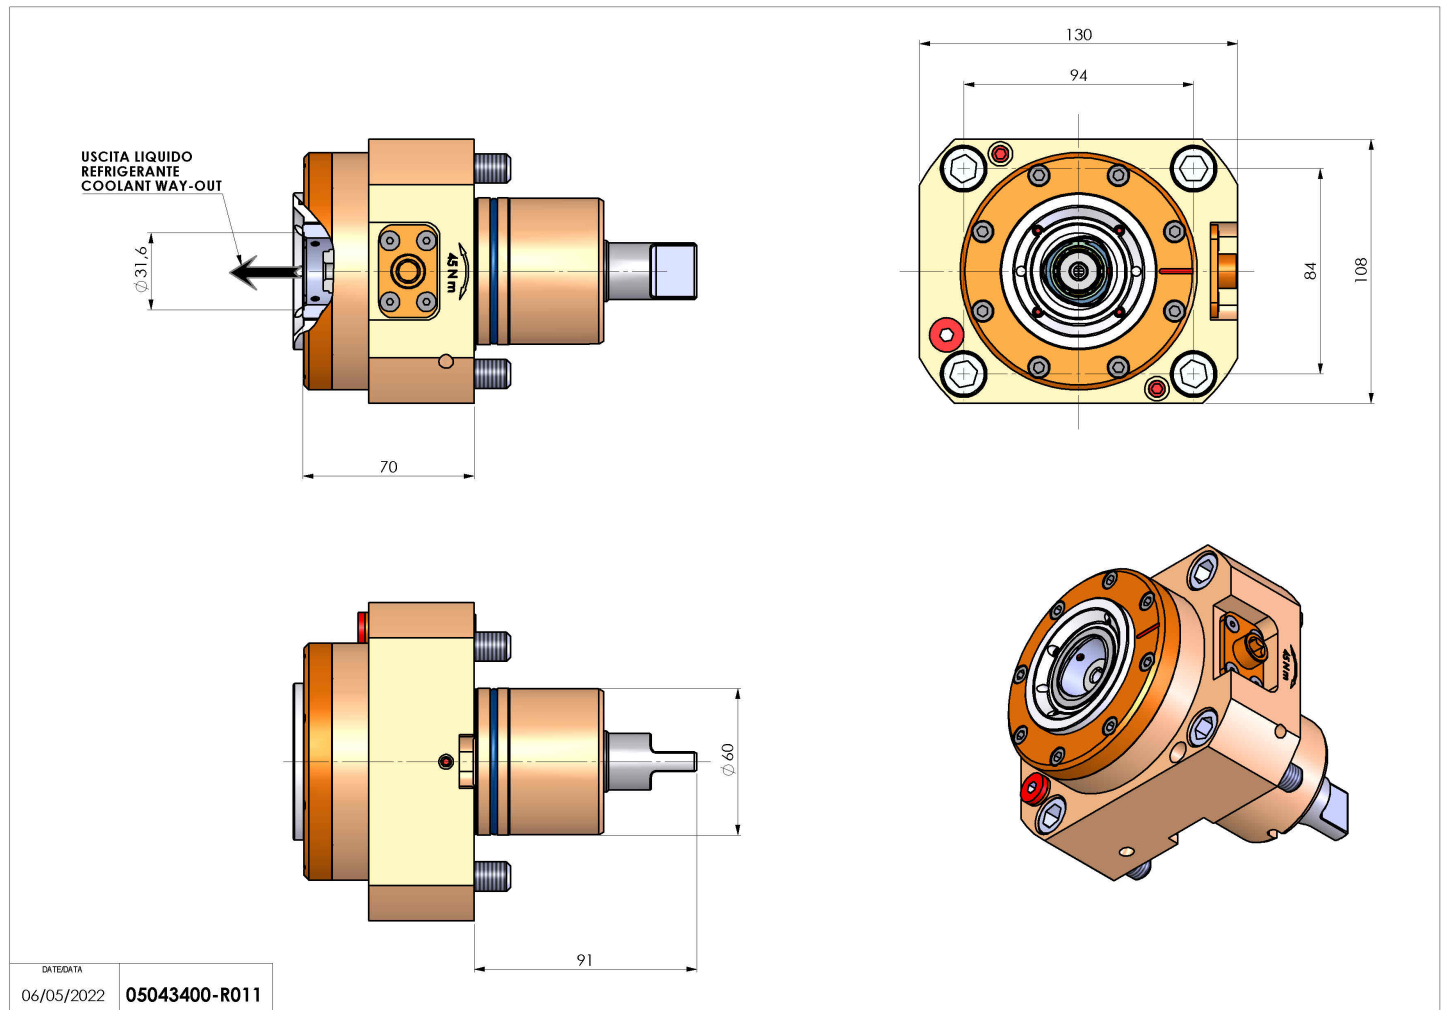

# 05043400 - LT-S D60 C40 HRF H70

<b>Tipo</b>	LT-S Portautensili dritto
<b>Attacco</b>	GAMBO CILINDRICO 60
<b>Uscita utensile</b>	Uscita poligonale C40 ISO 26623-1
<b>Raffreddamento</b>	Refrigerazione interna HP
<b>Senso di rotazione</b>	r1  r2
<b>Velocità max [1/min]</b>	12000
<b>Coppia max [Nm]</b>	80
<b>Rapporto</b>	1:1
<b>H [mm]</b>	70
<b>Pressione max [bar]</b>	70
<b>Accessori</b>	N.D.
<b>Note</b>	N.D.
<b>Note per il montaggio</b>	Può avere delle limitazioni per alcune installazioni

Verificare sempre gli ingombri del portautensile in torretta

Salvo modifiche tecniche