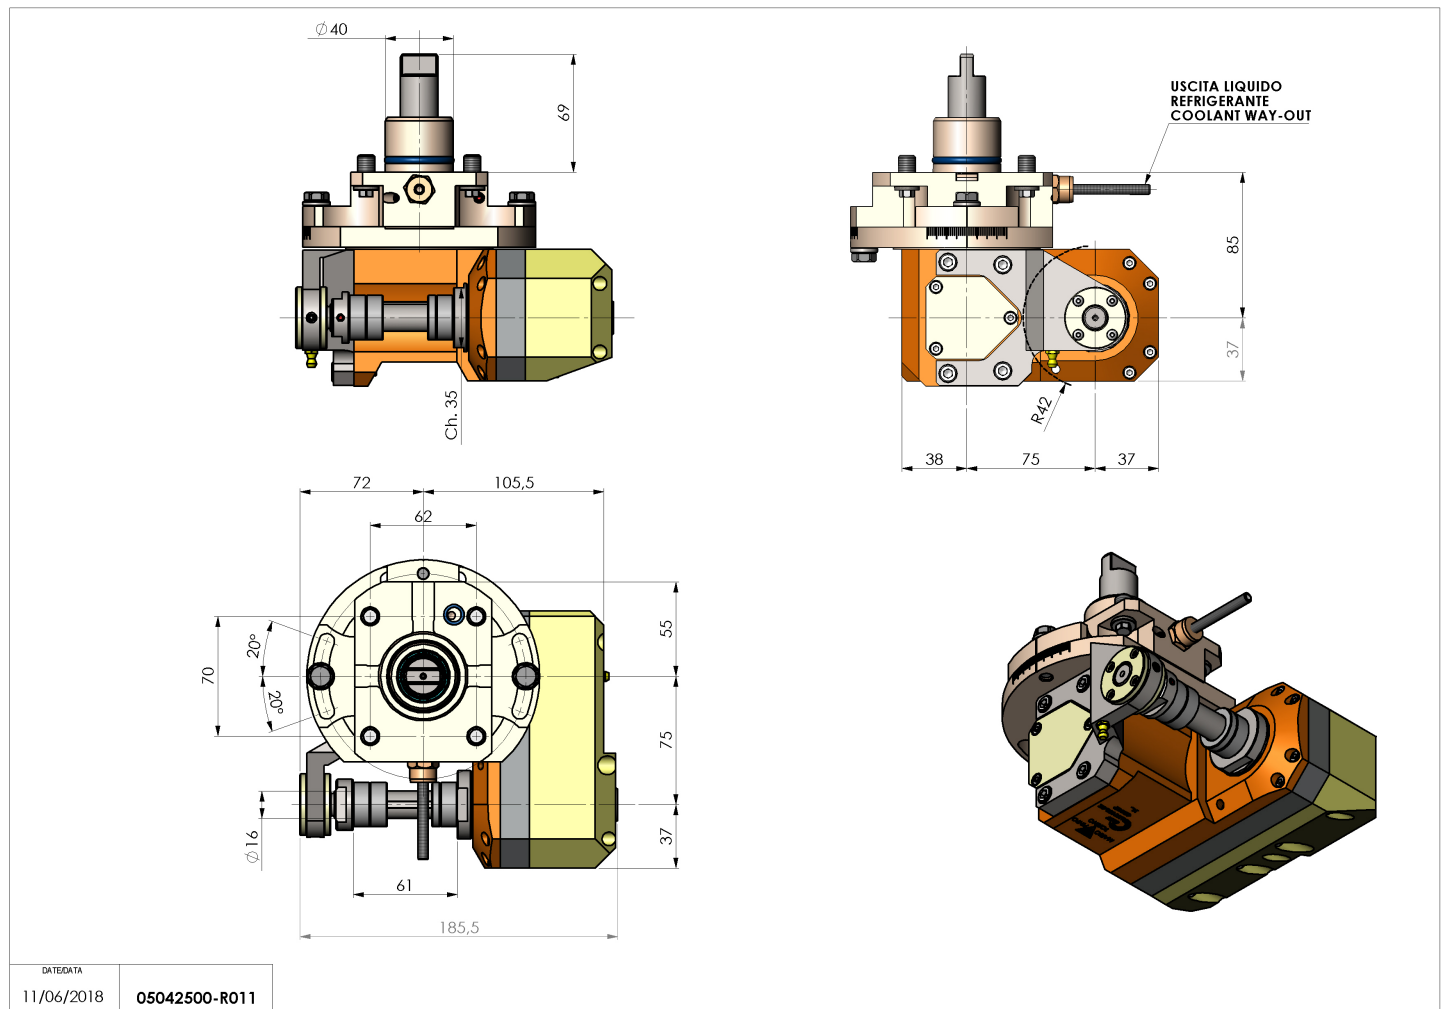

05042500 - LT-HOB D40 L60 1:1 H85

Tipo	LT-HOB-SAW Portacreatore/Portafrese
Attacco	GAMBO CILINDRICO 40
Uscita utensile	Kit alberino Ø16-Ø22-Ø27
Raffreddamento	Refrigerazione esterna
Velocità max [1/min]	6000
Coppia max [Nm]	40
Rapporto	1:1
H [mm]	85
Accessori	N.D.
Note	N.D.
Note per il montaggio	Può avere delle limitazioni per alcune installazioni

Verificare sempre gli ingombri del portautensile in torretta

DATE/DATE	
11/06/2018	05042500-R011

Salvo modifiche tecniche