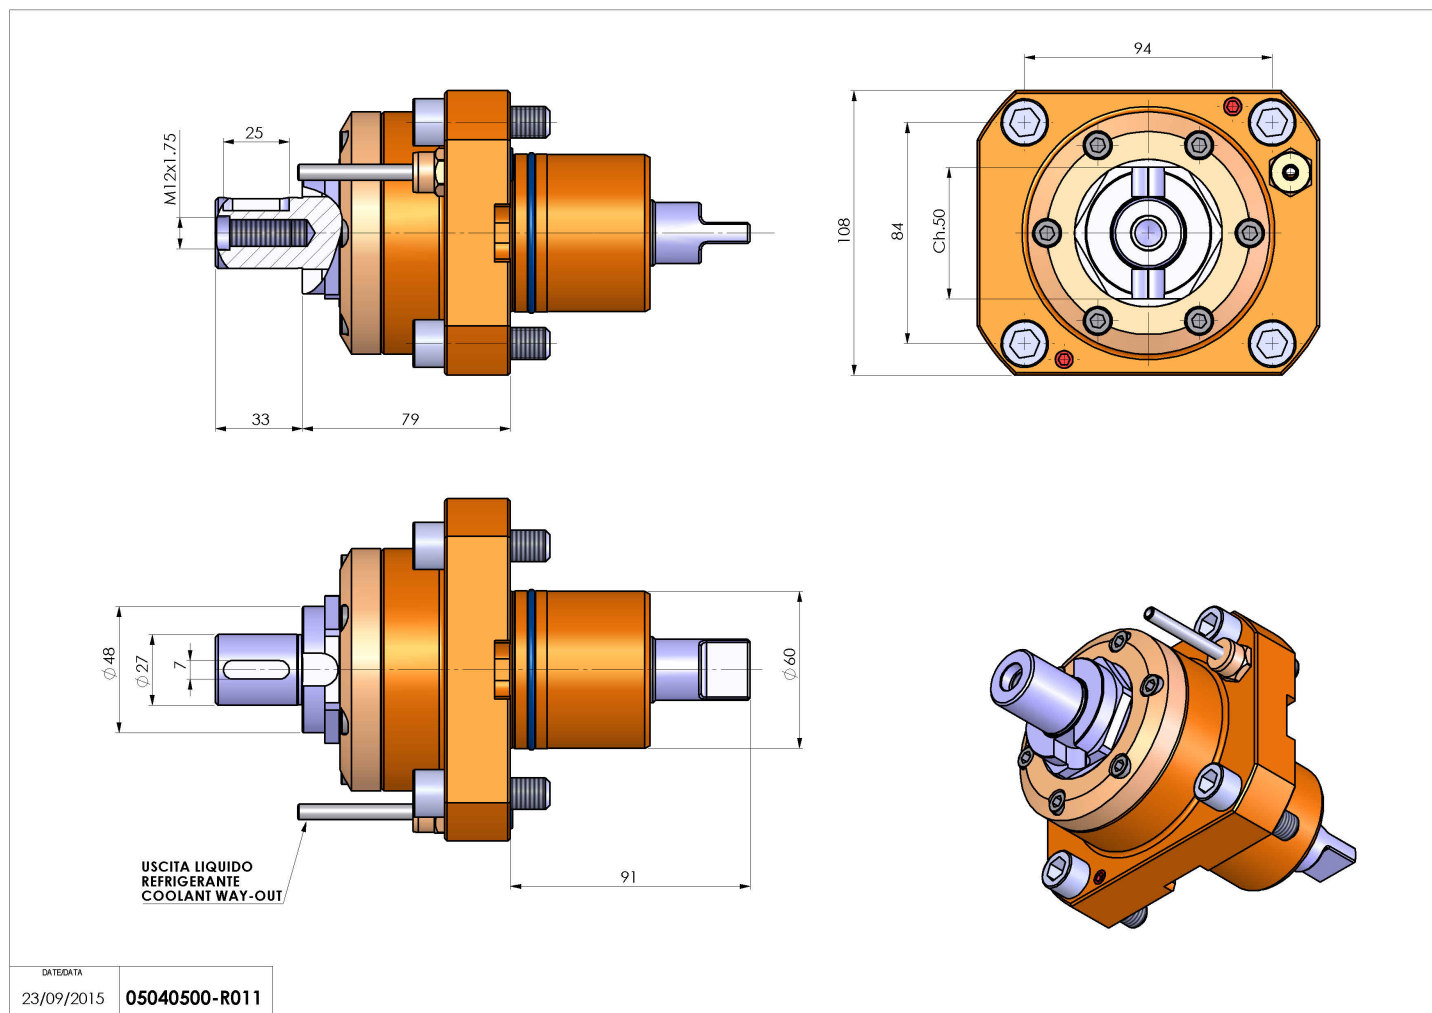

## 05040500 - LT-S D60 DIN138-27 HS H79

<b>Tipo</b>	LT-S Portautensili dritto
<b>Attacco</b>	GAMBO CILINDRICO 60
<b>Uscita utensile</b>	Portafrese DIN138 27
<b>Raffreddamento</b>	Refrigerazione esterna
<b>Senso di rotazione</b>	r1  r2 
<b>Velocità max [1/min]</b>	10000
<b>Coppia max [Nm]</b>	63
<b>Rapporto</b>	1:1
<b>H [mm]</b>	79
<b>Accessori</b>	Chiave albero, chiave croce + gruppo accessori portafresa
<b>Note</b>	N.D.
<b>Note per il montaggio</b>	Può avere delle limitazioni per alcune installazioni

Verificare sempre gli ingombri del portautensile in torretta

Salvo modifiche tecniche