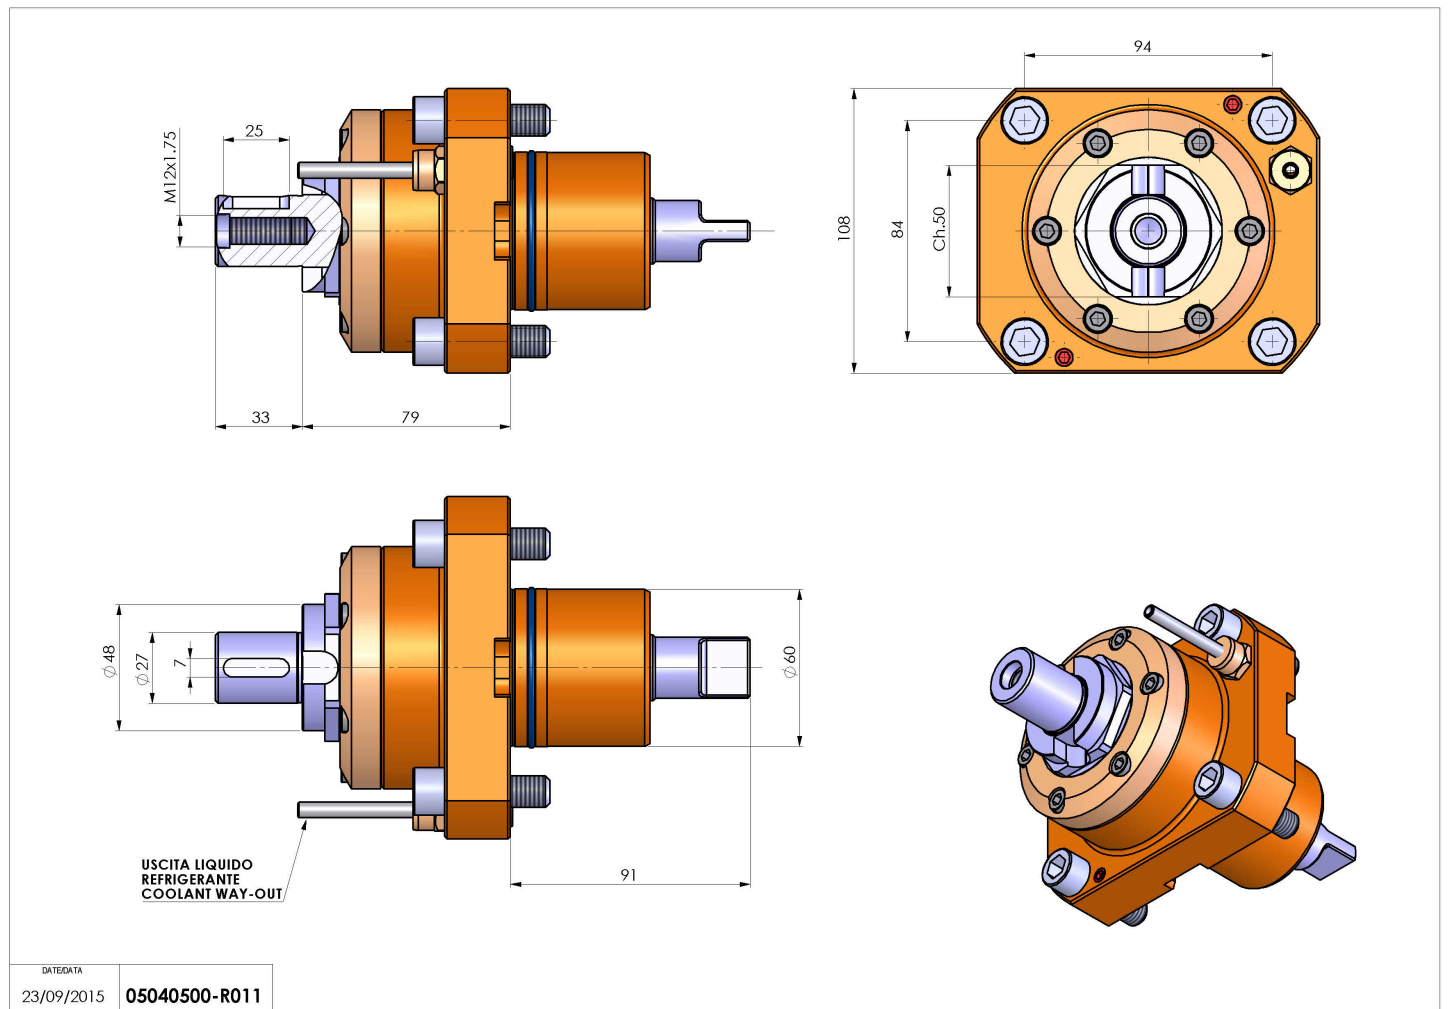

05040500 - LT-S D60 DIN138-27 HS H79

Tipo	LT-S Portautensili dritto
Attacco	GAMBO CILINDRICO 60
Uscita utensile	Portafrese DIN138 27
Raffreddamento	Refrigerazione esterna
Senso di rotazione	r1  r2 
Velocità max [1/min]	10000
Coppia max [Nm]	63
Rapporto	1:1
H [mm]	79
Accessori	Chiave albero, chiave croce + gruppo accessori portafresa
Note	N.D.
Note per il montaggio	Può avere delle limitazioni per alcune installazioni

Verificare sempre gli ingombri del portautensile in torretta

Salvo modifiche tecniche

DATE/ATA
23/09/2015 05040500-R011