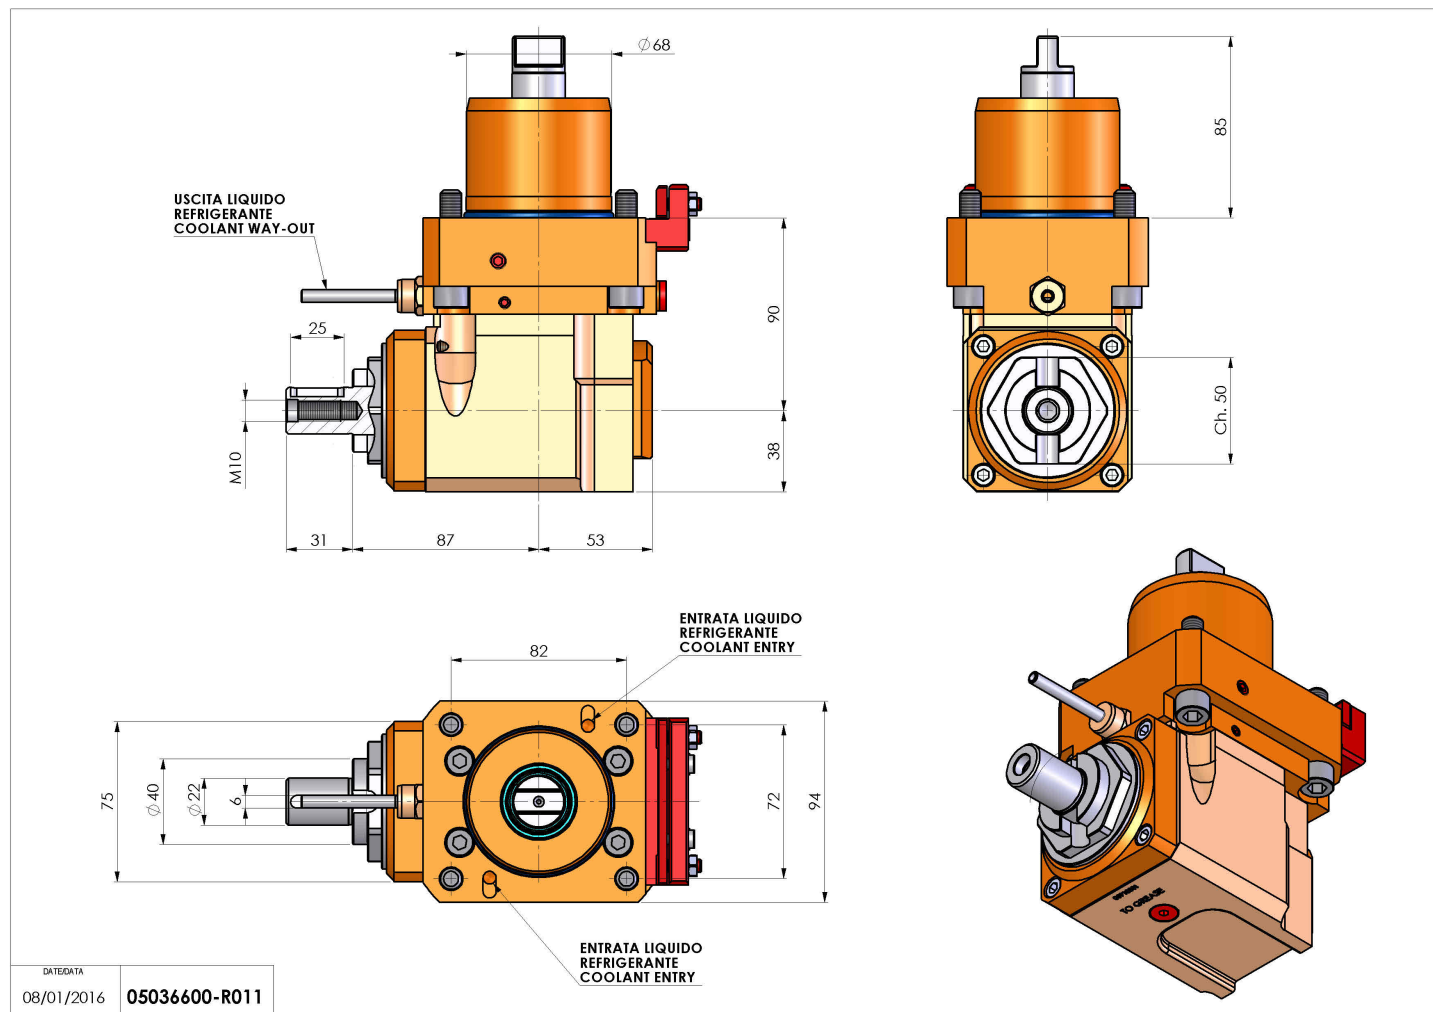

## 05036600 - LT-A D68 DIN138-22 H90 TWJ

<b>Tipo</b>	LT-A Portautensili angolare a 90°
<b>Attacco</b>	GAMBO CILINDRICO 68
<b>Uscita utensile</b>	Portafrese DIN138 22
<b>Raffreddamento</b>	Refrigerazione esterna
<b>Senso di rotazione</b>	r1  r2 
<b>Velocità max [1/min]</b>	6000
<b>Coppia max [Nm]</b>	63
<b>Rapporto</b>	1:1
<b>H [mm]</b>	90
<b>H1 [mm]</b>	38
<b>Accessori</b>	N.D.
<b>Note</b>	N.D.
<b>Note per il montaggio</b>	Può avere delle limitazioni per alcune installazioni

Verificare sempre gli ingombri del portautensile in torretta

DATE/ATA  
08/01/2016 05036600-R011

Salvo modifiche tecniche