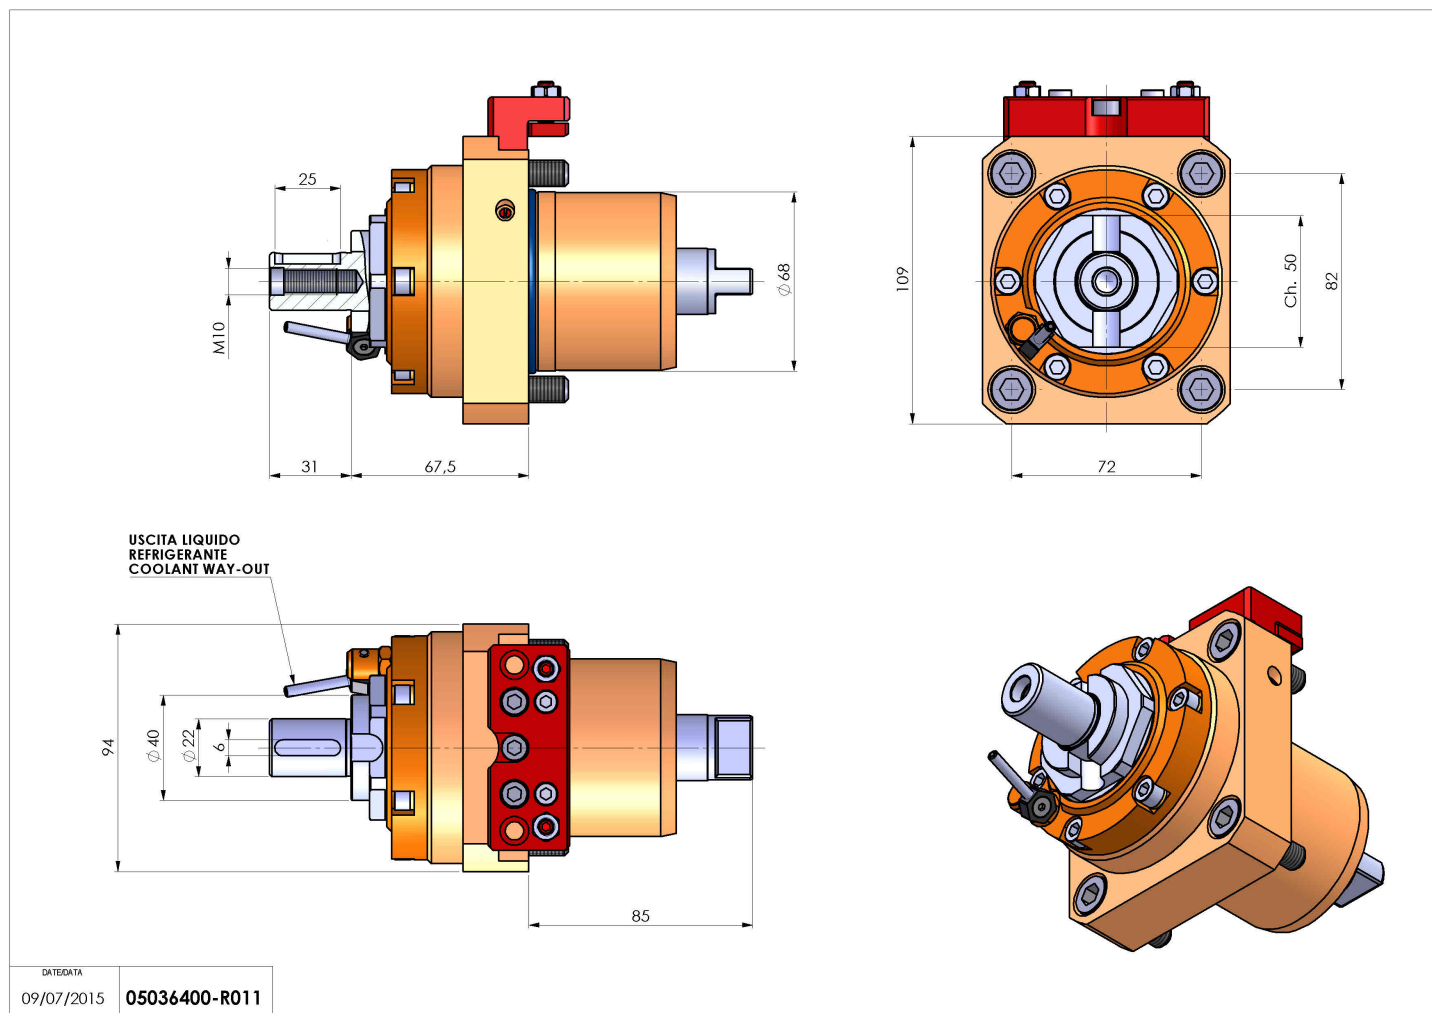

## 05036400 - LT-S D68 DIN138-22 H68 TWJ

<b>Tipo</b>	LT-S Portautensili dritto
<b>Attacco</b>	GAMBO CILINDRICO 68
<b>Uscita utensile</b>	Portafrese DIN138 22
<b>Raffreddamento</b>	Refrigerazione esterna
<b>Senso di rotazione</b>	r1  r2 
<b>Velocità max [1/min]</b>	6000
<b>Coppia max [Nm]</b>	63
<b>Rapporto</b>	1:1
<b>H [mm]</b>	68
<b>Accessori</b>	Chiave albero, chiave croce + gruppo accessori portafresa
<b>Note</b>	N.D.
<b>Note per il montaggio</b>	Può avere delle limitazioni per alcune installazioni

Verificare sempre gli ingombri del portautensile in torretta

Salvo modifiche tecniche

DATE/DATE  
09/07/2015 05036400-R011