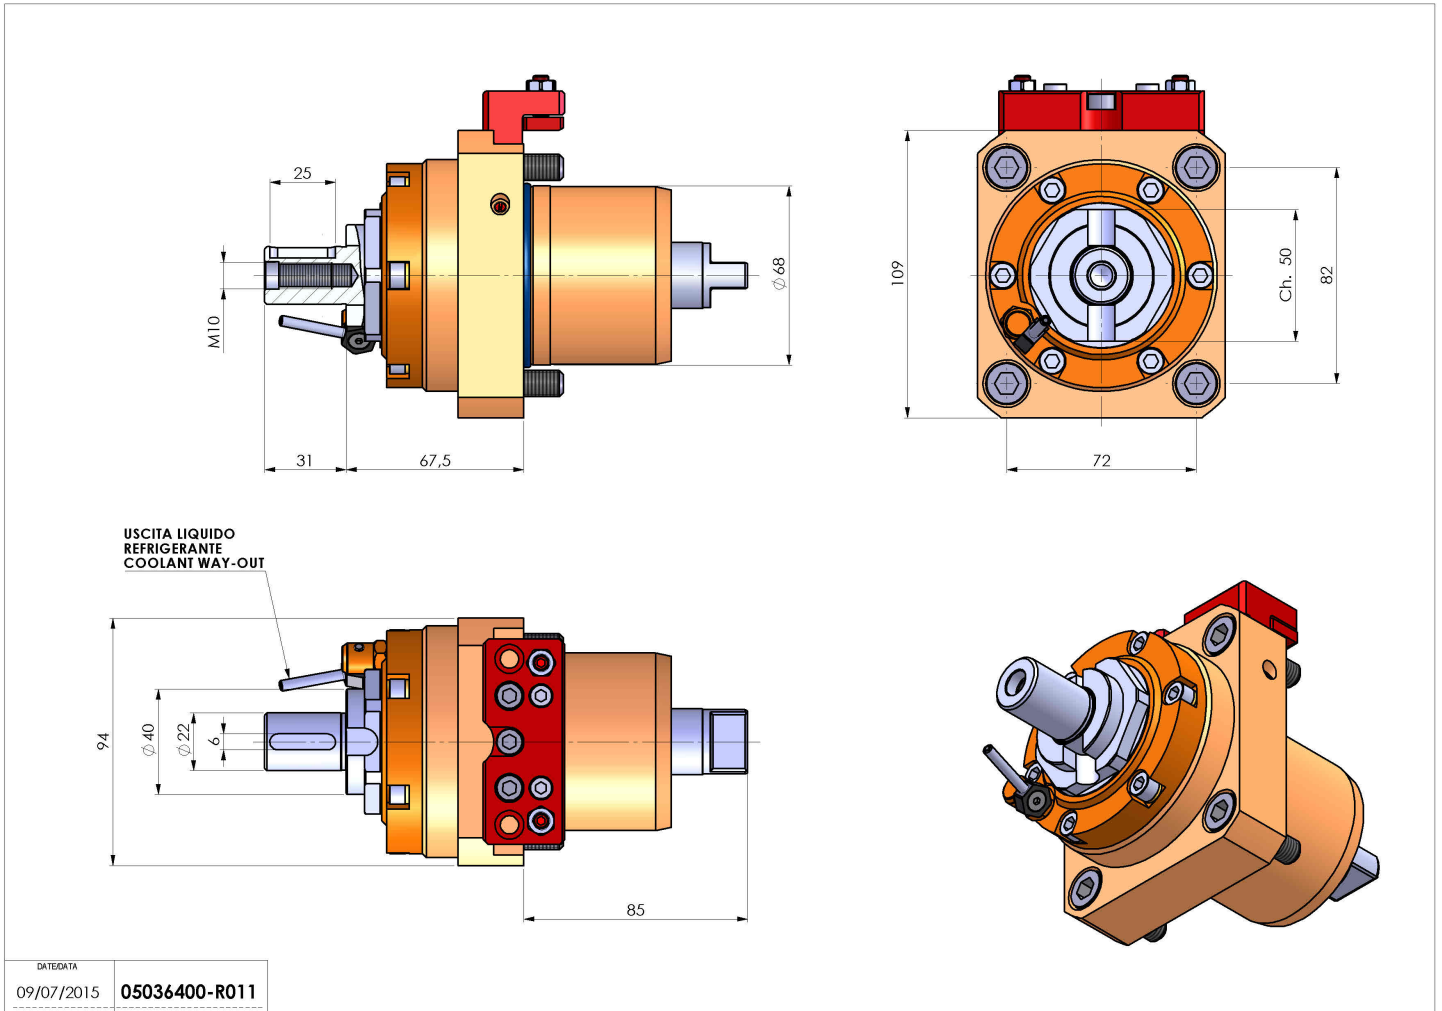

05036400 - LT-S D68 DIN138-22 H68 TWJ

Tipo	LT-S Portautensili dritto
Attacco	GAMBO CILINDRICO 68
Uscita utensile	Portafrese DIN138 22
Raffreddamento	Refrigerazione esterna
Senso di rotazione	r1 r2
Velocità max [1/min]	6000
Coppia max [Nm]	63
Rapporto	1:1
H [mm]	68
Accessori	Chiave albero, chiave croce + gruppo accessori portafresa
Note	N.D.
Note per il montaggio	Può avere delle limitazioni per alcune installazioni

Verificare sempre gli ingombri del portautensile in torretta

DATE/DATE: 09/07/2015 **05036400-R011**

Salvo modifiche tecniche