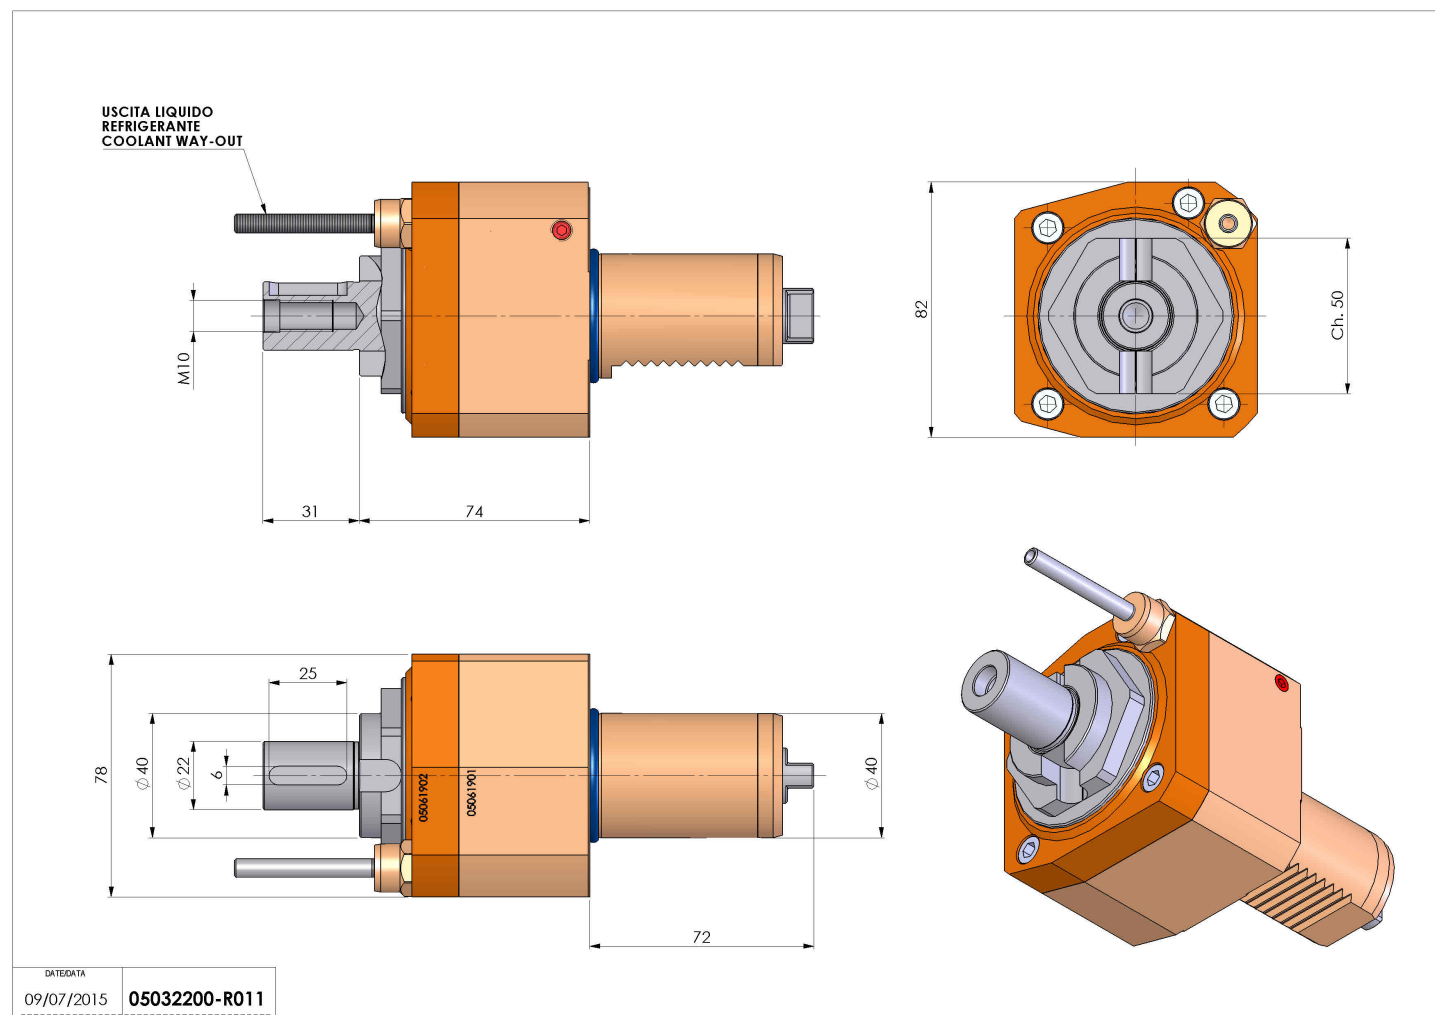

05032200 - LT-S VDI40 DIN138-22 H74 TW-TZ

Tipo	LT-S Portautensili dritto
Attacco	VDI 40
Uscita utensile	Portafrese DIN138 22
Raffreddamento	Refrigerazione esterna
Senso di rotazione	r1  r2 
Velocità max [1/min]	6000
Coppia max [Nm]	63
Rapporto	1:1
H [mm]	74
Accessori	Chiave albero, chiave croce + gruppo accessori portafresa
Note	N.D.
Note per il montaggio	Può avere delle limitazioni per alcune installazioni

ATTENZIONE: VERIFICARE L'ORIENTAMENTO DELLA DENTATURA VDI

Verificare sempre gli ingombri del portautensile in torretta

Salvo modifiche tecniche