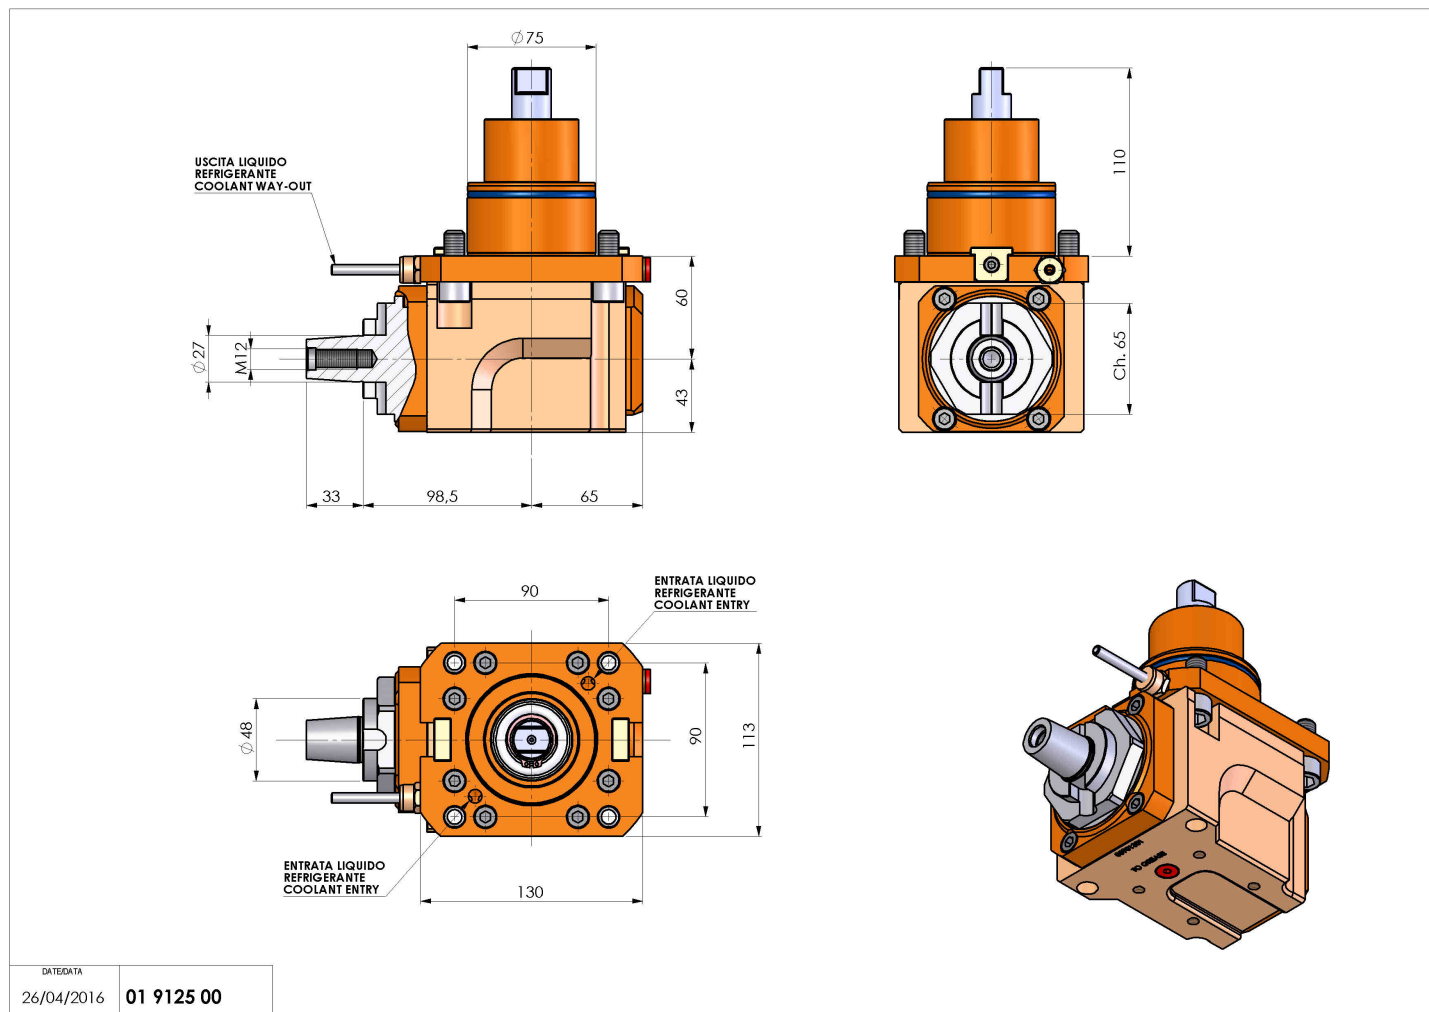

01912500 - LT-A BMT75 D27 CONICO 4 H60

Tipo	LT SPECIALE Portautensile motorizzato speciale
Attacco	BMT 75
Uscita utensile	D27 CONICO 4°
Raffreddamento	Refrigerazione esterna
Senso di rotazione	r1  r2 
Velocità max [1/min]	4000
Coppia max [Nm]	80
Rapporto	1:1
H [mm]	60
H1 [mm]	43
Accessori	N.D.
Note	N.D.
Note per il montaggio	Può avere delle limitazioni per alcune installazioni

Verificare sempre gli ingombri del portautensile in torretta

Salvo modifiche tecniche