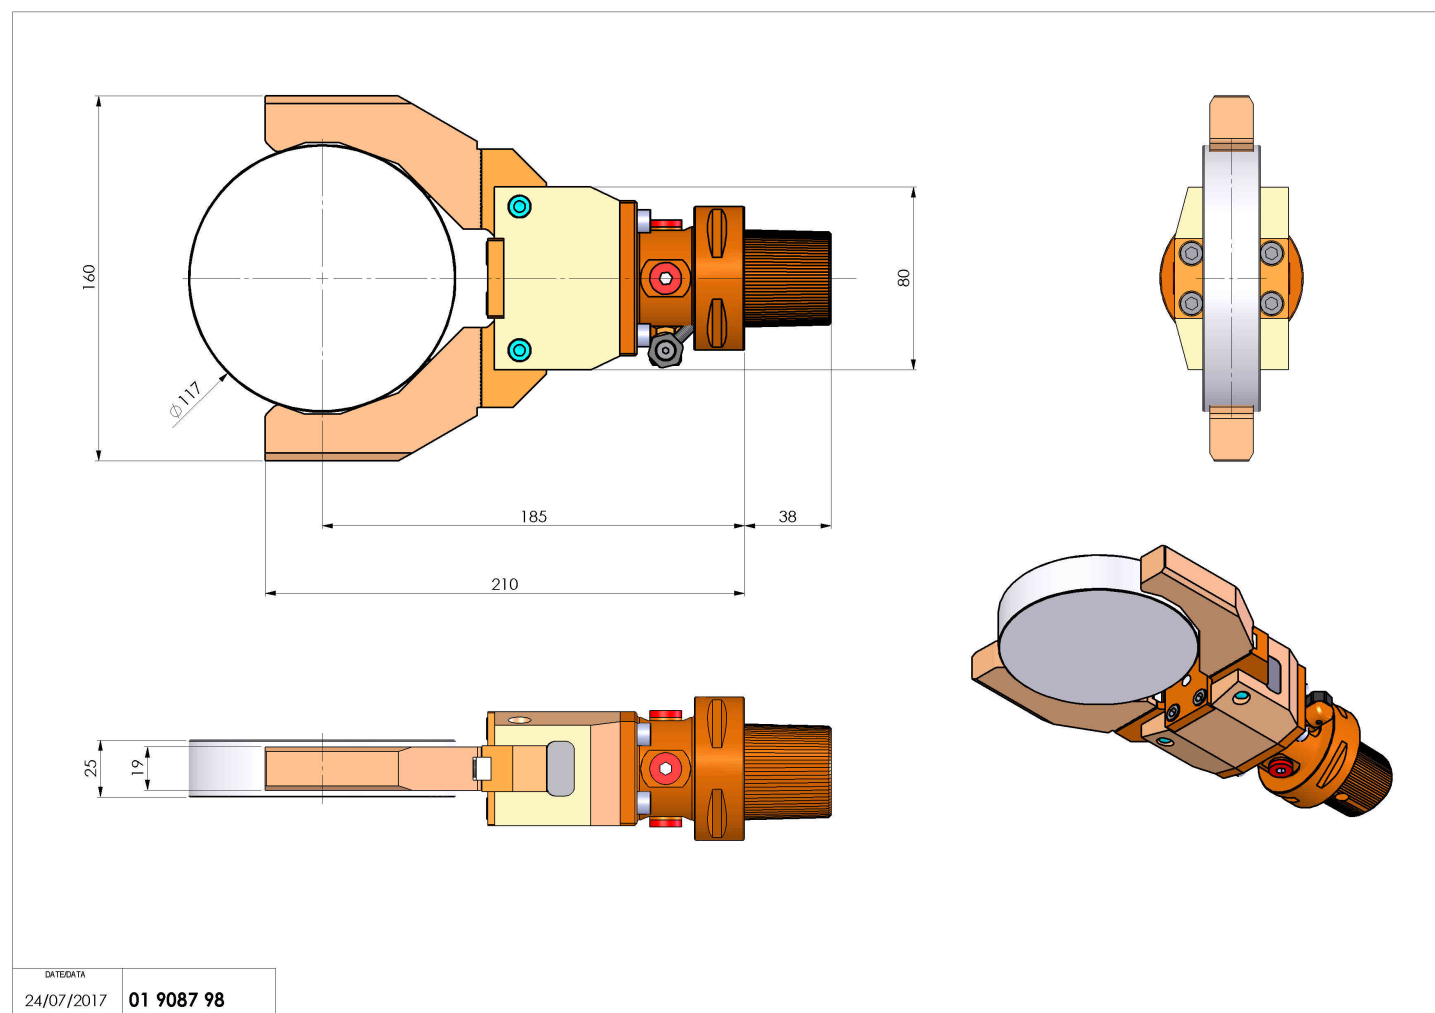

## 01908798 - ATR MANIPOLATORE CAPTO-C6 MZ

<b>Tipo</b>	ATR MAN Attrezzo manipolatore
<b>Attacco</b>	N.D.
<b>Uscita utensile</b>	TIPO NON DEFINITO
<b>Raffreddamento</b>	N.D.
<b>H [mm]</b>	185

<b>Accessori</b>	N.D.
<b>Note</b>	N.D.
<b>Note per il montaggio</b>	Può avere delle limitazioni per alcune installazioni

Verificare sempre gli ingombri del portautensile in torretta

Salvo modifiche tecniche

DATE/ATA	
24/07/2017	01 9087 98