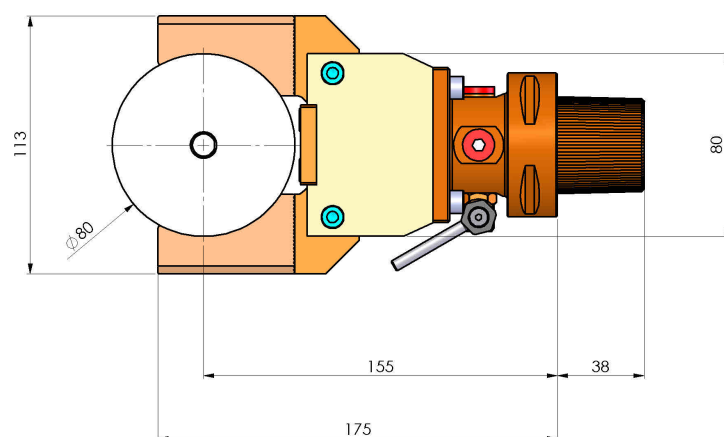

01908700 - ATR MANIPOLATORE CAPTO-C6 MZ

Tipo	ATR MAN Attrezzo manipolatore
Attacco	N.D.
Uscita utensile	TIPO NON DEFINITO
Raffreddamento	N.D.
H [mm]	155

Accessori	N.D.
Note	N.D.
Note per il montaggio	Può avere delle limitazioni per alcune installazioni

Verificare sempre gli ingombri del portautensile in torretta

DATE/ATA

24/07/2017

A-01 9087 00

Salvo modifiche tecniche