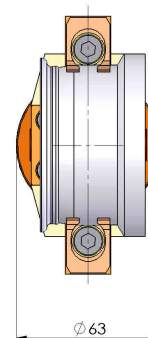

01908700 - ATR MANIPOLATORE CAPTO-C6 MZ

Tipo	ATR MAN Attrezzo manipolatore
Attacco	N.D.
Uscita utensile	TIPO NON DEFINITO
Raffreddamento	N.D.
H [mm]	155

Accessori	N.D.
Note	N.D.
Note per il montaggio	Può avere delle limitazioni per alcune installazioni

Verificare sempre gli ingombri del portautensile in torretta

DATE/ATA

24/07/2017

A-01 9087 00

Salvo modifiche tecniche