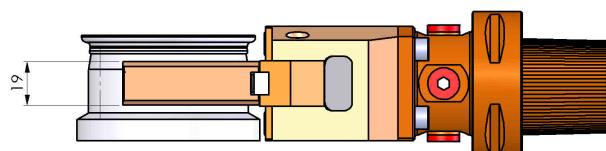

01908700 - ATR MANIPOLATORE CAPTO-C6 MZ

Tipo	ATR MAN Attrezzo manipolatore
Attacco	N.D.
Uscita utensile	TIPO NON DEFINITO
Raffreddamento	N.D.
H [mm]	155

Accessori	N.D.
Note	N.D.
Note per il montaggio	Può avere delle limitazioni per alcune installazioni

Verificare sempre gli ingombri del portautensile in torretta

DATE/ATA

24/07/2017

A-01 9087 00

Salvo modifiche tecniche