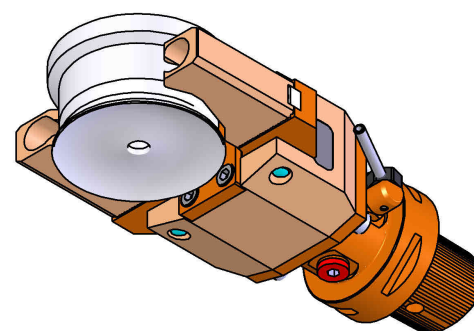

01908700 - ATR MANIPOLATORE CAPTO-C6 MZ

Tipo	ATR MAN Attrezzo manipolatore
Attacco	N.D.
Uscita utensile	TIPO NON DEFINITO
Raffreddamento	N.D.
H [mm]	155

Accessori	N.D.
Note	N.D.
Note per il montaggio	Può avere delle limitazioni per alcune installazioni

Verificare sempre gli ingombri del portautensile in torretta

DATE/ATA

24/07/2017

A-01 9087 00

Salvo modifiche tecniche